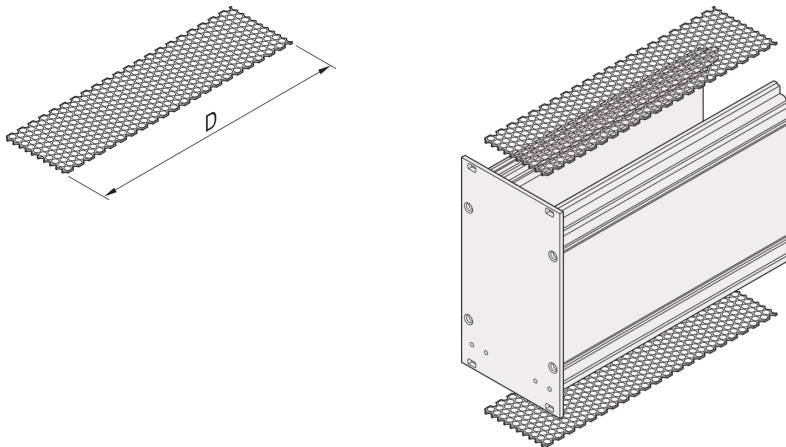

34813-958 ABDECKPLATTE FÜR KASSETTEN MIT PERFORATION, 8 TE, 227 MM

PRODUKTBESCHREIBUNG

Luftdurchsatz im Perforationsfeld ca. 65 %

Deckblech wird oben und unten zwischen den Seitenwänden eingeschoben

Leiterplatte nur an Slot 1 möglich

PRODUKTMERKMALE

Produkttyp: Frontplatten

Typ: Abdeckplatte, perforiert

Passend zu: Kassetten

Breite: 8 TE

Tiefe: 227 mm

Länge: 220 mm

Anzahl pro Packung: 10

ZUSÄTZLICHE PRODUKTDDETAILS

Das Deckblech für Kassetten mit Perforation garantiert einen Luftstrom von ca. 65%. Das Blech wird in eine Nut in der Seitenwand geschoben.

Bitte beachten Sie, dass Lieferungen nur in den jeweils angegebenen LLG (Lieferlosgrößen), LLG z. B. 5 Stück, 10 Stück, 50 Stück usw.) möglich sind. Davon abweichende Bestellmengen (z. B. 2 Stück) werden auf die nächst mögliche lieferbare Menge = Lieferlosgröße (LLG) abgeändert.