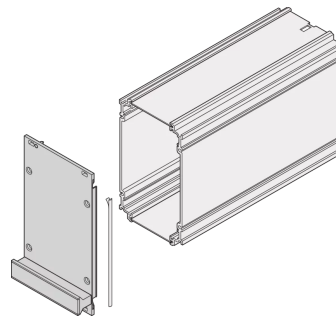

34813-612 EINSTECKBARE FRONTPLATTEN-EINHEIT, KASSETTENBAUSATZ, NACHRÜSTBARE ABSCHIRMUNG, 6 HE, 12 TE, 2,5 MM, AL, VORNE ELOXIERT, HINTEN LEITFÄHIG

**PRODUKTBESCHREIBUNG**

Front Panel for frame type plug-in units PRO, can be modified with Front Panel Configurator

Al extrusion, alignment pin pressed-in, front-anodized, rear conductive

**PRODUKTMERKMALE**

Zubehör-Typ: Frontplatte

Material: Aluminium

Oberfläche - Frontseite: Eloxiert

Oberfläche - Rückseite: leitfähig

Behandelte Schnittkanten: Nein

Höhe: 6-HE

Breite: 12 TE

Höhe: 261,75 mm

Breite (mm): 60,62 mm

Tiefe: 2,5 mm

Anzahl pro Packung: 5

## ZUSÄTZLICHE PRODUKTDDETAILS

Frontplatte für Kassetten, optional schirmbar.

Bitte beachten Sie, dass Lieferungen nur in den jeweils angegebenen LLG (Lieferlosgrößen), LLG z. B. 5 Stück, 10 Stück, 50 Stück usw.) möglich sind. Davon abweichende Bestellmengen (z. B. 2 Stück) werden auf die nächst mögliche lieferbare Menge = Lieferlosgröße (LLG) abgeändert.