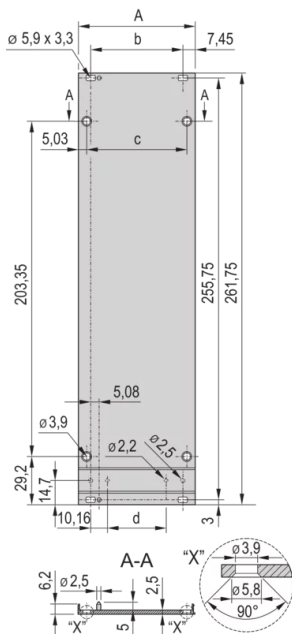

34813-612 EINSTECKBARE FRONTPLATTEN-EINHEIT, KASSETTENBAUSATZ, NACHRÜSTBARE ABSCHIRMUNG, 6 HE, 12 TE, 2,5 MM, AL, VORNE ELOXIERT, HINTEN LEITFÄHIG

**PRODUKTBESCHREIBUNG**

Front Panel for frame type plug-in units PRO, can be modified with Front Panel Configurator

Al extrusion, alignment pin pressed-in, front-anodized, rear conductive

**PRODUKTMERKMALE**

Zubehör-Typ: Frontplatte

Material: Aluminium

Oberfläche - Frontseite: Eloxiert

Oberfläche - Rückseite: leitfähig

Behandelte Schnittkanten: Nein

Höhe: 6-HE

Breite: 12 TE

Höhe: 261,75 mm

Breite (mm): 60,62 mm

Tiefe: 2,5 mm

Anzahl pro Packung: 5

## ZUSÄTZLICHE PRODUKTDDETAILS

Frontplatte für Kassetten, optional schirmbar.

Bitte beachten Sie, dass Lieferungen nur in den jeweils angegebenen LLG (Lieferlosgrößen), LLG z. B. 5 Stück, 10 Stück, 50 Stück usw.) möglich sind. Davon abweichende Bestellmengen (z. B. 2 Stück) werden auf die nächst mögliche lieferbare Menge = Lieferlosgröße (LLG) abgeändert.