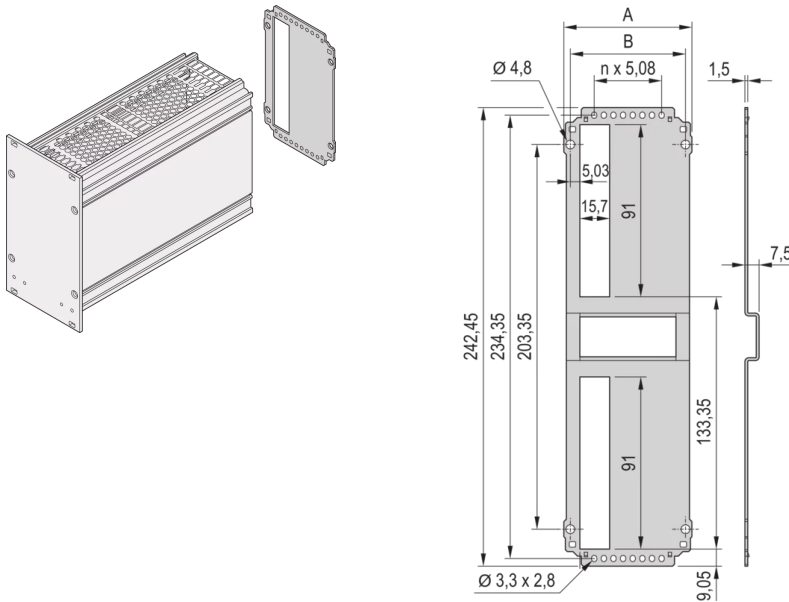

## 34812-728 KASSETTE, RÜCKWAND, AUSBRUCH FÜR EINEN STECKVERBINDER, 6 HE, 28 TE

### PRODUKTBECHREIBUNG

Rückwand zum Anschrauben an Seitenwandprofil oder Seitenwandeckprofil

For EN-60603 (DIN-41612) connectors, types:-B, C, D, F, H, Q, R, S

### PRODUKTMERKMALE

Produkttyp: Seitenwand

Typ: Verkürzte Rückwand

Höhe: 6-HE

Breite: 28-TE

Anzahl pro Packung: 5

### ZUSÄTZLICHE PRODUKTDDETAILS

Rückwand für Kassetten, mit Ausbruch für einen Steckverbinder nach EN 60603-2.

Die Schrauben zum Befestigen der Rückwand an die Kassette ist in dem 'Montagematerial für fünf Kassetten', Artikelnummer 24812-100, enthalten. Die Schraube allein (100 Stück) hat die Artikelnummer 24812-501. Der Rückwandhalter für breite Kassetten für Deckbleche (massiv oder für Führungsschienen) ist als Kit erhältlich (10 Halter + 10 Schrauben), Artikelnummer 24812-401. Alternativ kann der Rückwandhalter (Artikelnummer 24812-402) und die Schraube (Artikelnummer 24560-148) 100 einzeln bestellt werden.