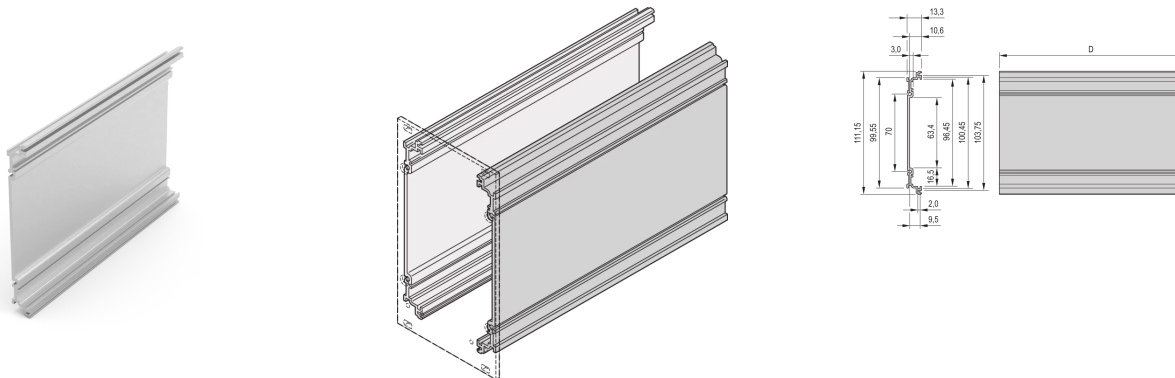

34812-100 SEITENWANDPROFIL FÜR KASSETTEN, 3 HE, 160 MM, SYMMETRISCH

PRODUKTBESCHREIBUNG

Integrierte seitliche Nut zur Aufnahme einer Leiterplatte

Seitenwand zum Aufbau einer Kassette besteht aus einem Al-Profil

PRODUKTMERKMALE

Produkttyp: Seitenwand

Typ: Seitenwand

Höhe: 3-HE

Länge: 160-mm

Material: Aluminiumprofil

Anzahl pro Packung: 10

Tiefe: 167 mm

Höhe: 111,15 mm

Breite (mm): 13,3 mm

ZUSÄTZLICHE PRODUKTDDETAILS

Seitenwand für Kassette.

Bitte beachten Sie, dass Lieferungen nur in den jeweils angegebenen LLG (Lieferlosgrößen), LLG z. B. 5 Stück, 10 Stück, 50 Stück usw.) möglich sind. Davon abweichende Bestellmengen (z. B. 2 Stück) werden auf die nächst mögliche lieferbare Menge = Lieferlosgröße (LLG) abgeändert.