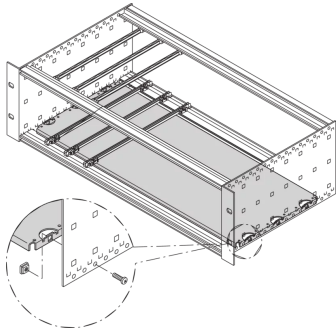

34562-754 MONTAGEPLATTE FÜR 19"-GEHÄUSE UND BAUGRUPPENTRÄGER, 42 TE, 280 MM LEITERPLATTENLÄNGE

Material	HP	W	w	D
34562745	28	146,87	137,16	112,50
34562749	28	146,87	137,16	172,50
34562753	28	146,87	137,16	232,50
34562757	28	146,87	137,16	292,50
34562746	42	217,99	208,28	112,50
34562750	42	217,99	208,28	172,50
34562754	42	217,99	208,28	232,50
34562758	42	217,99	208,28	292,50
34562747	63	324,67	314,96	112,50
34562751	63	324,67	314,96	172,50
34562755	63	324,67	314,96	232,50
34562759	63	324,67	314,96	292,50
34562748	84	431,35	421,64	112,50
34562752	84	431,35	421,64	172,50
34562756	84	431,35	421,64	232,50
34562760	84	431,35	421,64	292,50
34562870	84	431,35	421,64	352,50
34562871	84	431,35	421,64	412,50

PRODUKTBECHREIBUNG

Zur Befestigung schwerer Ausbauteile

Mounting plate, full width: Die Montageplatte ist so breit wie der Baugruppenträger oder das Systemgehäuse (z.B. 84 TE) und wird an den Seitenwänden befestigt

Mounting plate, partial width: Die teilbreite Montageplatte (z.B. 28 TE) wird an einer Seitenwand und mit einem Befestigungsstreifen montiert. Der Baugruppenträger oder das Systemgehäuse muss 28 TE breit sein.

Die Einschub-Platte kann nicht mit EMV-Deck- / Bodenblechen kombiniert werden

PRODUKTMERKMALE

Produkttyp: Montageplatte

Produktfamilie: EuropacPRO; RatiopacPRO; CompacPRO, PropacPRO

Breite: 42 TE

Breite (mm): 217,99 mm