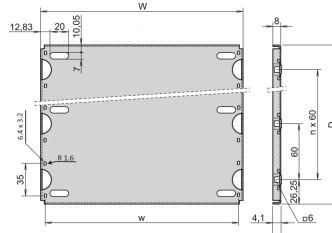

34562-754 MONTAGEPLATTE FÜR 19"-GEHÄUSE UND BAUGRUPPENTRÄGER, 42 TE, 280 MM LEITERPLATTENLÄNGE

Material	HP	W	w	D
34562745	28	146,87	137,16	112,50
34562749	28	146,87	137,16	172,50
34562753	28	146,87	137,16	232,50
34562757	28	146,87	137,16	292,50
34562746	42	217,99	208,28	112,50
34562750	42	217,99	208,28	172,50
34562754	42	217,99	208,28	232,50
34562758	42	217,99	208,28	292,50
34562747	63	324,67	314,96	112,50
34562751	63	324,67	314,96	172,50
34562755	63	324,67	314,96	232,50
34562759	63	324,67	314,96	292,50
34562748	84	431,35	421,64	112,50
34562752	84	431,35	421,64	172,50
34562756	84	431,35	421,64	232,50
34562760	84	431,35	421,64	292,50
34562870	84	431,35	421,64	352,50
34562871	84	431,35	421,64	412,50

PRODUKTBECHREIBUNG

Zur Befestigung schwerer Ausbauteile

Mounting plate, full width: Die Montageplatte ist so breit wie der Baugruppenträger oder das Systemgehäuse (z.B. 84 TE) und wird an den Seitenwänden befestigt

Mounting plate, partial width: Die teilbreite Montageplatte (z.B. 28 TE) wird an einer Seitenwand und mit einem Befestigungsstreifen montiert. Der Baugruppenträger oder das Systemgehäuse muss 28 TE breit sein.

Die Einschub-Platte kann nicht mit EMV-Deck- / Bodenblechen kombiniert werden

PRODUKTMERKMALE

Produkttyp: Montageplatte

Produktfamilie: EuropacPRO; RatiopacPRO; CompacPRO, PropacPRO

Breite: 42 TE

Breite (mm): 217,99 mm