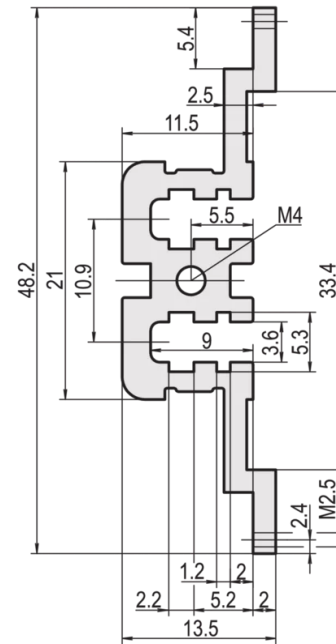

34561-240 MODULSCHIENE, HINTEN, MITTE, TYP MZ, MIT Z-SCHIENE, 40 TE

Combinations of horizontal rails and side panels

	Horizontal rail	Horizontal rail	Horizontal rail	Horizontal rail
Horizontal rail	-	+	+	+
Horizontal rail	+	+	+	+
Horizontal rail	+	+	-	-
Horizontal rail	+	+	-	-
Horizontal rail	+	+	-	-
Horizontal rail	+	+	-	-

Legend: + = can be combined, - = combination not recommended

PRODUKTBESCHREIBUNG

Zur direkten Montage von Steckverbindern gemäß EN-60603 (DIN-41612).

Aluminum extrusion, anodized surface, conductive contact surface, without printed markings

PRODUKTMERKMALE

Produkttyp: Modulschiene

Produktfamilie: EuropacPRO; EuropacPRO Rugged, RatiopacPRO; RatiopacPRO AIR; CompacPRO; PropacPRO

Typ: Typ MZ

Breite: 40 TE

Länge: 208,28 mm

Anzahl pro Packung: 1

ZUSÄTZLICHE PRODUKTDDETAILS

Die Modulschiene, Mitte, vom Typ WZ ermöglicht die Verwendung von DIN-Steckverbindern nach EN 60603-2.

Die Lieferung erfolgt in Lieferlosgrößen. Die Preise gelten pro einzelnen Artikel.

Bitte beachten Sie, dass Lieferungen nur in den jeweils angegebenen LLG (Lieferlosgrößen), LLG z. B. 5 Stück, 10 Stück, 50 Stück usw.) möglich sind. Davon abweichende Bestellmengen (z. B. 2 Stück) werden auf die nächst mögliche lieferbare Menge = Lieferlosgröße (LLG) abgeändert.