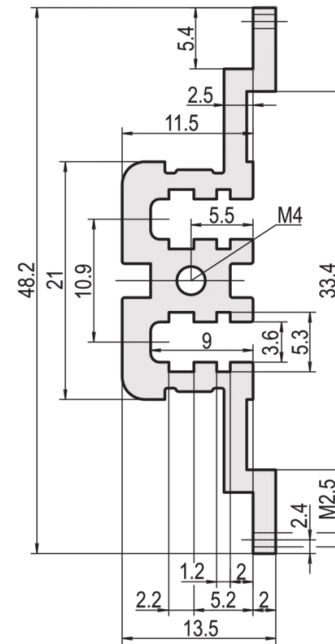

34561-228 MODULSCHIENE, HINTEN, MITTE, TYP MZ, MIT Z-SCHIENE, 28 TE

Combinations of horizontal rails and side panels

“+” = can be combined, “-” = combination not recommended

Heavy II B	-	+	+	retract kit copper	+
Heavy II B	+	retract kit stainless steel for CompacPRO	retract kit heavy duty stainless steel for railway applications	+	+
Heavy II L	+	retract kit light	retract kit heavy	-	-
Horizontal rail					
28p 228H					
	Light II L	Standard F	Heavy II W	Regress II B	

Top connection

PRODUKTBESCHREIBUNG

Zur direkten Montage von Steckverbindern gemäß EN-60603 (DIN-41612).

Aluminum extrusion, anodized surface, conductive contact surface, without printed markings

PRODUKTMERKMALE

Produkttyp: Modulschiene

Produktfamilie: EuropacPRO; EuropacPRO Rugged, RatiopacPRO; RatiopacPRO AIR; CompacPRO; PropacPRO

Typ: Typ MZ

Breite: 28-TE

Länge: 147,32 mm

Anzahl pro Packung: 1

ZUSÄTZLICHE PRODUKTDDETAILS

Die Modulschiene, Mitte, vom Typ WZ ermöglicht die Verwendung von DIN-Steckverbindern nach EN 60603-2.

Die Lieferung erfolgt in Lieferlosgrößen. Die Preise gelten pro einzelnen Artikel.

Bitte beachten Sie, dass Lieferungen nur in den jeweils angegebenen LLG (Lieferlosgrößen), LLG z. B. 5 Stück, 10 Stück, 50 Stück usw.) möglich sind. Davon abweichende Bestellmengen (z. B. 2 Stück) werden auf die nächst mögliche lieferbare Menge = Lieferlosgröße (LLG) abgeändert.