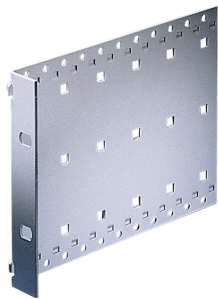

## 34561-185 EUROPACPRO, SEITENWAND, TYP L, 3 HE, 175 MM

### PRODUKTBESCHREIBUNG

---

Seitenwand mit integriertem 19-Zoll Winkel

### PRODUKTMERKMALE

---

Produkttyp: Seitenwand

Produktfamilie: EuropacPRO

Typ: Typ L

Höhe: 3-HE

Anzahl pro Packung: 1

Tiefe: 175-mm

### ZUSÄTZLICHE PRODUKTDDETAILS

---

Seitenwand, L-förmige Ausführung mit integriertem 19-Zoll Winkel, keine EMV Abschirmung.

Abdeckplatten bitte separat bestellen.