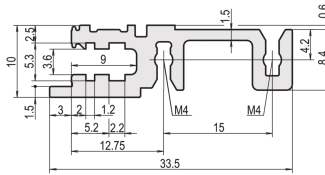

## 34560-284 MODULSCHIENE VORNE, TYP H-KD, SCHWER, KURZE LIPPE, 84 TE

Combinations of horizontal rails and side panels

	"++" can be combined.		"+-" combination not recommended	
Horizontal rail	-	+	+	+
Horizontal rail	+	+	+	+
Horizontal rail	+	+	+	+
Horizontal rail	+	+	-	-
Side panel				
	Light 1.1	Flexibel F	Heavy 1.1	Rugged 2.1

### PRODUKTBECHREIBUNG

Einbau im Baugruppenträger kann oben und unten erfolgen

Kurze Lippe (H-KD)

Aluminum extrusion, anodized finish, conductive contact surface

### PRODUKTMERKMALE

Produkttyp: Modulschiene

Produktfamilie: EuropacPRO; EuropacPRO Rugged, RatiopacPRO; RatiopacPRO AIR; CompacPRO; PropacPRO

Typ: Schwer, KD

Breite: 84 TE

Länge: 431,8 mm

Anzahl pro Packung: 1