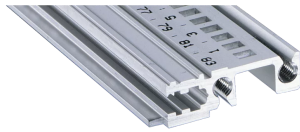

## 34560-284 MODULSCHIENE VORNE, TYP H-KD, SCHWER, KURZE LIPPE, 84 TE

Combinations of horizontal rails and side panels

	"++" can be combined.		"+-" combination not recommended	
Horizontal rail	-	+	+	+
Horizontal rail	+	+	+	+
Horizontal rail	+	+	+	+
Horizontal rail	+	+	-	-
Side panel				
	Light 1.1	Flexibel F	Heavy 1.1	Rugged 2.1

### PRODUKTBECHREIBUNG

Einbau im Baugruppenträger kann oben und unten erfolgen

Kurze Lippe (H-KD)

Aluminum extrusion, anodized finish, conductive contact surface

### PRODUKTMERKMALE

Produkttyp: Modulschiene

Produktfamilie: EuropacPRO; EuropacPRO Rugged, RatiopacPRO; RatiopacPRO AIR; CompacPRO; PropacPRO

Typ: Schwer, KD

Breite: 84 TE

Länge: 431,8 mm

Anzahl pro Packung: 1