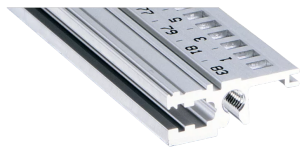

34560-040 MODULSCHIENE, VORNE, TYP L-OD LEICHT, OHNE DACH, 40 TE

Combinations of horizontal rails and side panels

	Combinations of horizontal rails and side panels			
	"+" = can be combined.		"- " = combination not recommended	
Horizontal rail	-	+	+	+
Horizontal rail	+	+	+	+
Horizontal rail	+	+	+	+
Horizontal rail	+	+	-	-
Horizontal rail	+	+	-	-
Horizontal rail	+	+	-	-
Horizontal rail	+	+	-	-

Horizontal rail: light L.L., Rackless F., Heavy L.H., Rugged J.B.

PRODUKTBE SCHREIBUNG

Zum Einbau hinter Gesamtfrontplatte

TE-Bedruckung erfolgt erst ab 28 TE

Ohne Lippe (L-OD)

Aluminum extrusion, anodized finish, conductive contact surface

PRODUKTMERKMALE

Produkttyp: Modulschiene

Produktfamilie: EuropacPRO; EuropacPRO Rugged, RatiopacPRO; RatiopacPRO AIR; CompacPRO; PropacPRO

Typ: leicht, L-OD

Breite: 40 TE

Länge: 208,28 mm

Anzahl pro Packung: 1

ZUSÄTZLICHE PRODUKTDDETAILS

Die Modulschiene ohne Dach ermöglicht die Verwendung einer 6 HE Frontplatte für einen Baugruppenträger, der z.B. in 2 x 3 HE aufgeteilt ist.

Bitte beachten Sie, dass Lieferungen nur in den jeweils angegebenen LLG (Lieferlosgrößen), LLG z. B. 5 Stück, 10 Stück, 50 Stück usw.) möglich sind. Davon abweichende Bestellmengen (z. B. 2 Stück) werden auf die nächst mögliche lieferbare Menge = Lieferlosgröße (LLG) abgeändert.