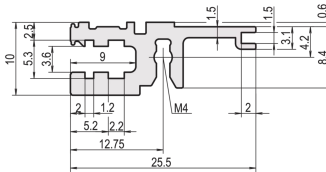

34560-040 MODULSCHIENE, VORNE, TYP L-OD LEICHT, OHNE DACH, 40 TE

Combinations of horizontal rails and side panels

	Combinations of horizontal rails and side panels			
	"+" = can be combined.		"- " = combination not recommended	
Horizontal rail	-	+	+	+
Horizontal rail	+	+	+	+
Horizontal rail	+	+	+	+
Horizontal rail	+	+	-	-
Horizontal rail	+	+	-	-
Horizontal rail	+	+	-	-
Horizontal rail	+	+	-	-

Horizontal rail: light L.L., Rackless F., Heavy L.H., Rugged J.B.

PRODUKTBE SCHREIBUNG

Zum Einbau hinter Gesamtfrontplatte

TE-Bedruckung erfolgt erst ab 28 TE

Ohne Lippe (L-OD)

Aluminum extrusion, anodized finish, conductive contact surface

PRODUKTMERKMALE

Produkttyp: Modulschiene

Produktfamilie: EuropacPRO; EuropacPRO Rugged, RatiopacPRO; RatiopacPRO AIR; CompacPRO; PropacPRO

Typ: leicht, L-OD

Breite: 40 TE

Länge: 208,28 mm

Anzahl pro Packung: 1