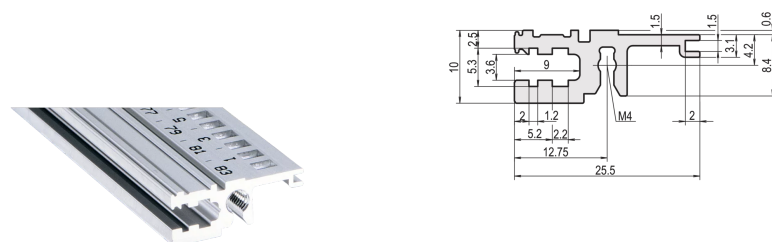

34560-001 MODULSCHIENE, VORNE, TYP L-OD, LEICHT, OHNE DACH, 1000 MM

Combinations of horizontal rails and side panels

+ = can be combined, - = combination not recommended

	inverted HE rack	inverted HE rack with front panel	inverted HE rack with front panel and side panel	inverted HE rack with front panel and side panel and top panel
inverted HE rack	-	+	+	+
inverted HE rack with front panel	+	+	+	+
inverted HE rack with front panel and side panel	+	+	+	+
inverted HE rack with front panel and side panel and top panel	+	+	+	+
Horizontal rail	+	+	-	-
Side panel	+	+	-	-

inverted HE rack

PRODUKTBECHREIBUNG

Zum Einbau hinter Gesamtfrontplatte

TE-Bedruckung erfolgt erst ab 28 TE

Ohne Lippe (L-OD)

Aluminum extrusion, anodized finish, conductive contact surface

PRODUKTMERKMALE

Produkttyp: Modulschiene

Produktfamilie: EuropacPRO; EuropacPRO Rugged, RatiopacPRO; RatiopacPRO AIR; CompacPRO; PropacPRO

Typ: leicht, L-OD

Breite: 195 TE

Länge: 1000 mm

Anzahl pro Packung: 1

ZUSÄTZLICHE PRODUKTDDETAILS

Die Modulschiene ohne Dach ermöglicht die Verwendung einer 6 HE Frontplatte für einen Baugruppenträger, der z.B. in 2 x 3 HE aufgeteilt ist.