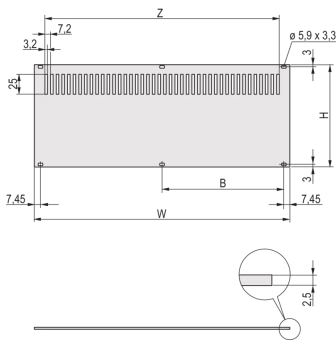

### PRODUKTBSCHREIBUNG

Rear panel, Al, 2,5 mm, front: anodized, rear: leitfähig. Nicht geschirmt

Die Montage erfolgt an den Modulschienen

Montage an Modulschienen

### PRODUKTMERKMALE

Produkttyp: Seitenwand

Produktfamilie: RatiopacPRO; RatiopacPRO Air

Typ: Verkürzte Rückwand

Breite: 84 TE

Material: Aluminium

Anzahl pro Packung: 1

Höhe: 220 mm

Breite (mm): 215 mm