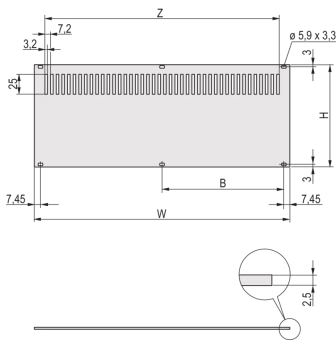

30849-171 RÜCKWAND, PERFORIERT, UNGESCHIRMT, FÜR RATIOACPRO UND PROPACPRO, 5 HE, 42 TE

PRODUKTBECHREIBUNG

Rear panel, Al, 2,5 mm, front: anodized, rear: leitfähig. Nicht geschirmt

Die Montage erfolgt an den Modulschienen

Montage an Modulschienen

PRODUKTMERKMALE

Produkttyp: Seitenwand

Produktfamilie: RatiopacPRO; RatiopacPRO Air

Typ: Verkürzte Rückwand

Höhe: 5-HE

Breite: 42 TE

Material: Aluminium

Anzahl pro Packung: 1

Höhe: 220 mm

Breite (mm): 215 mm

ZUSÄTZLICHE PRODUKTDDETAILS

Die perforierte Rückwand, Al, 2,5 mm ist schirmbar mit EMV-Dichtung (Textil). Die Rückseite ist gebeizt.

Nordamerika

Alle Standorte