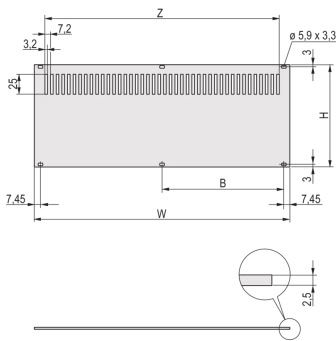

30849-010 RÜCKWAND, PERFORIERT, UNGESCHIRMT, FÜR RATIOACPRO UND PROPACPRO, 6 HE, 28 TE

PRODUKTBSCHREIBUNG

Rear panel, Al, 2,5 mm, front: anodized, rear: leitfähig. Nicht geschirmt

Die Montage erfolgt an den Modulschienen

Montage an Modulschienen

PRODUKTMERKMALE

Produkttyp: Seitenwand

Produktfamilie: RatiopacPRO; RatiopacPRO Air

Typ: Verkürzte Rückwand

Höhe: 6-HE

Breite: 28-TE

Material: Aluminium

Anzahl pro Packung: 5

Höhe: 245,7 mm

Breite (mm): 141,9 mm

ZUSÄTZLICHE PRODUKTDDETAILS

Die perforierte Rückwand, Al, 2,5 mm ist schirmbar mit EMV-Dichtung (Textil). Die Rückseite ist gebeizt.

Nordamerika

Alle Standorte