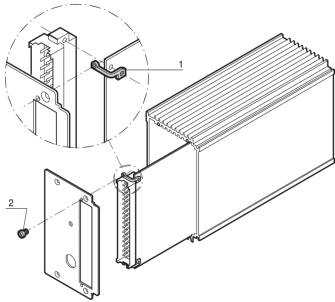

30809-701 HF-KASSETTE BEFESTIGUNGSWINKEL FÜR LEITERPLATTE, OBEN

PRODUKTBESCHREIBUNG

Befestigungswinkel zur Montage einer Leiterplatte an der Rückseite

PRODUKTMERKMALE

Produkttyp: Halter

Produktfamilie: HF-Kassette Plug-In-Typ

Typ: Leiterplattenführung

Passend zu: Kassetten

Material: Edelstahl

Höhe: 5,8 mm

Breite (mm): 9,8 mm

Tiefe: 13,5 mm

Anzahl pro Packung: 10

Gewindeart: Metrisch

ZUSÄTZLICHE PRODUKTDDETAILS

Die Winkel ermöglichen es dem Benutzer, eine Leiterplatte an die Rückwand zu montieren.

Befestigungsschrauben bitte separat bestellen.

Nordamerika

Alle Standorte

+1.763.422.2661