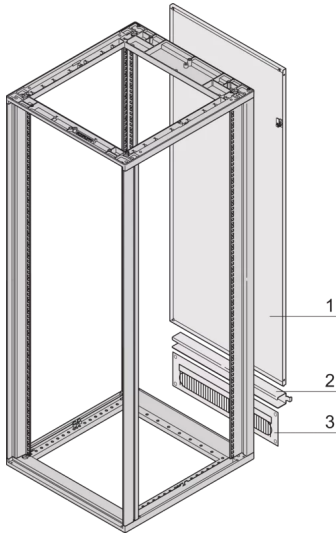

26230-461 NOVASTAR-RÜCKWAND MIT KABELDURCHFÜHRUNGSRAHMEN,  
RAL 7035, 47 HE 553 B

**PRODUKTBECHREIBUNG**

Kabeldurchführung und Türlagerwinkel

Die Kabeldurchführung kann oben oder unten erfolgen

2-twist-locking catches (Torx-T30, with 1/4-turn)

Inkl. Erdung

St, 1 mm

3 U cable ducting for cabinet heights 16, 20, 38, 47 U; 4 U cable ducting for cabinet heights 25, 34, 43 U

**PRODUKTMERKMALE**

Produkttyp: Schrank-/Rack Panel

Produktfamilie: Novastar

Typ: Verkürzte Rückwand

Farbe: Hellgrau

Farbecode: RAL 7035

Höhe: 47 HE

Höhe: 2111 mm

Breite (mm): 553 mm

## ZUSÄTZLICHE PRODUKTDDETAILS

---

Novastar Rückwand mit 3 HE-Kabeldurchführung für ein verbessertes Kabelmanagement.