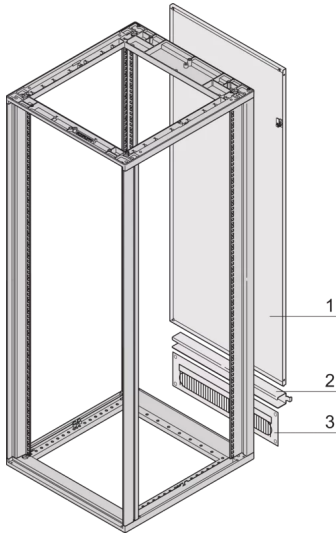

26230-457 NOVASTAR-RÜCKWAND MIT KABELDURCHFÜHRUNGSRAHMEN,  
RAL 7035, 43 HE 553 B

**PRODUKTBESCHREIBUNG**

Kabeldurchführung und Türlagerwinkel

Die Kabeldurchführung kann oben oder unten erfolgen

2-twist-locking catches (Torx-T30, with 1/4-turn)

Inkl. Erdung

St, 1 mm

3 U cable ducting for cabinet heights 16, 20, 38, 47 U; 4 U cable ducting for cabinet heights 25, 34, 43 U

**PRODUKTMERKMALE**

Produkttyp: Schrank-/Rack Panel

Produktfamilie: Novastar

Typ: Verkürzte Rückwand

Farbe: Hellgrau

Farbecode: RAL 7035

Höhe: 43 HE

Höhe: 1933 mm

Breite (mm): 553 mm

## ZUSÄTZLICHE PRODUKTDDETAILS

Novastar Rückwand mit 3 HE-Kabeldurchführung für ein verbessertes Kabelmanagement.