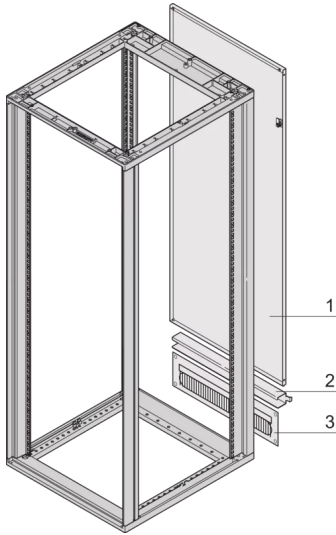

26230-452 NOVASTAR-RÜCKWAND MIT KABELDURCHFÜHRUNGSRAHMEN,  
RAL 7035, 38 HE 553 B

**PRODUKTBECHREIBUNG**

Kabeldurchführung und Türlagerwinkel

Die Kabeldurchführung kann oben oder unten erfolgen

2-twist-locking catches (Torx-T30, with 1/4-turn)

Inkl. Erdung

St, 1 mm

3 U cable ducting for cabinet heights 16, 20, 38, 47 U; 4 U cable ducting for cabinet heights 25, 34, 43 U

**PRODUKTMERKMALE**

Produkttyp: Schrank-/Rack Panel

Produktfamilie: Novastar

Typ: Verkürzte Rückwand

Farbe: Hellgrau

Farbecode: RAL 7035

Höhe: 38 HE

Höhe: 1711 mm

Breite (mm): 553 mm

## ZUSÄTZLICHE PRODUKTDDETAILS

---

Novastar Rückwand mit 3 HE-Kabeldurchführung für ein verbessertes Kabelmanagement.