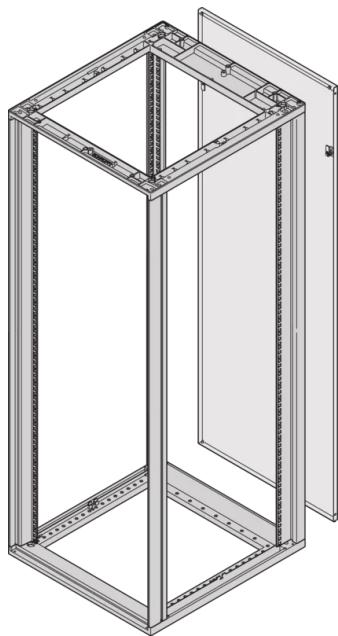

26230-370 NOVASTAR RÜCKWAND, RAL 7035,
6 HE, 553 B

PRODUKTBESCHREIBUNG

Inkl. Erdung

2-twist-locking catches (Torx-T30, with 1/4-turn)

St, 1 mm

PRODUKTMERKMALE

Produkttyp: Schrank-/Rack Panel

Produktfamilie: Novastar

Typ: Verkürzte Rückwand

Farbe: Hellgrau

Farbecode: RAL 7035

Höhe: 323 mm

Breite (mm): 553 mm

ZUSÄTZLICHE PRODUKTDDETAILS

Stahl-Rückwand für Aluminiumprofilgehäuse ist mit 2 Drehverriegelungen (Torx-T30, mit 1/4-Drehung) verbunden.