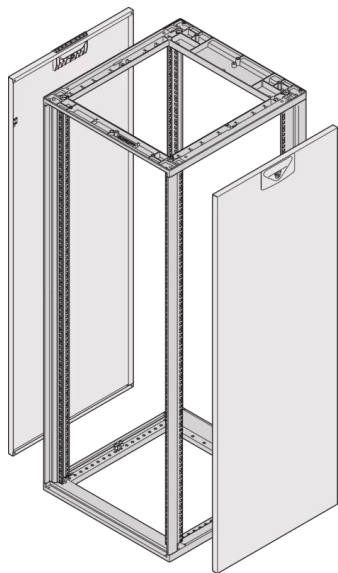

26230-175 NOVASTAR SEITENWAND FÜR SLIM-LINE,  
RAL 7035, 25 HE 800MM

**PRODUKTBECHREIBUNG**

Side panel with quarter-turn fastener, includes grounding

St, 1 mm

**PRODUKTMERKMALE**

Produkttyp: Schrank-/Rack Panel

Produktfamilie: Novastar

Typ: Seitenwand

Farbe: Hellgrau

Farbecode: RAL 7035

Höhe: 25 HE

Höhe: 1167 mm

Tiefe: 800 mm

## ZUSÄTZLICHE PRODUKTDDETAILS

---

Seitenwände aus Stahl für Slim Line-Aluminiumrahmen mit Schnellverschluss für einfache Montage und Installation. Schroff liefert Verkleidung mit installiertem und geprüfem Erdungskabel