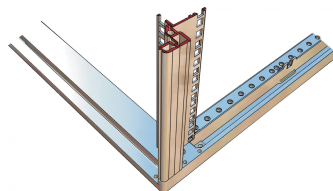

26230-175 NOVASTAR SEITENWAND FÜR SLIM-LINE,  
RAL 7035, 25 HE 800MM

**PRODUKTBECHREIBUNG**

Side panel with quarter-turn fastener, includes grounding

St, 1 mm

**PRODUKTMERKMALE**

Produkttyp: Schrank-/Rack Panel

Produktfamilie: Novastar

Typ: Seitenwand

Farbe: Hellgrau

Farbecode: RAL 7035

Höhe: 25 HE

Höhe: 1167 mm

Tiefe: 800 mm

## ZUSÄTZLICHE PRODUKTDDETAILS

---

Seitenwände aus Stahl für Slim Line-Aluminiumrahmen mit Schnellverschluss für einfache Montage und Installation. Schroff liefert Verkleidung mit installiertem und geprüfem Erdungskabel

Optional kann der Schnellverschluss mit Seitenwandschloss versehen werden.