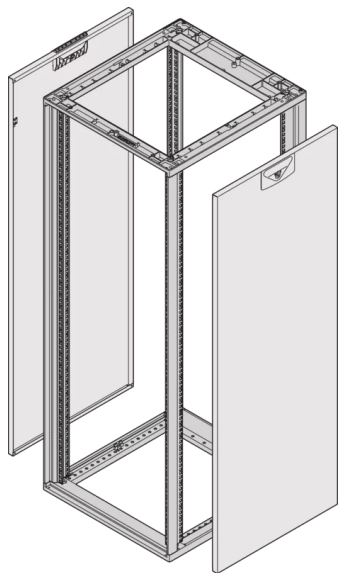

26230-127 NOVASTAR SEITENWAND FÜR SLIM-LINE,
RAL 7035, 38 HE 600MM

PRODUKTBECHREIBUNG

Side panel with quarter-turn fastener, includes grounding

St, 1 mm

PRODUKTMERKMALE

Produkttyp: Schrank-/Rack Panel

Produktfamilie: Novastar

Typ: Seitenwand

Farbe: Hellgrau

Farbecode: RAL 7035

Höhe: 38 HE

Höhe: 1745 mm

Tiefe: 600 mm

ZUSÄTZLICHE PRODUKTDDETAILS

Seitenwände aus Stahl für Slim Line-Aluminiumrahmen mit Schnellverschluss für einfache Montage und Installation. Schroff liefert Verkleidung mit installiertem und geprüfem Erdungskabel