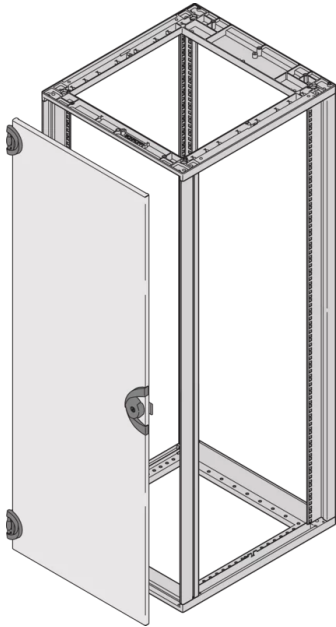

26230-023 NOVASTAR STAHLTÜR, 180° ÖFFNUNGSWINKEL, RAL 7035, 16 HE, 553 B

## PRODUKTBESCHREIBUNG

St, 1,5-mm

Opening angle 180°, incl. grounding

Front- und rückseitig montierbar

Schloss (2233x) mit Schlüssel

## PRODUKTMERKMALE

Produkttyp: Schranktür

Produktfamilie: Novastar

Typ: Stahltür

Farbe: Hellgrau

Farbecode: RAL 7035

Höhe: 16 U

Höhe: 733 mm