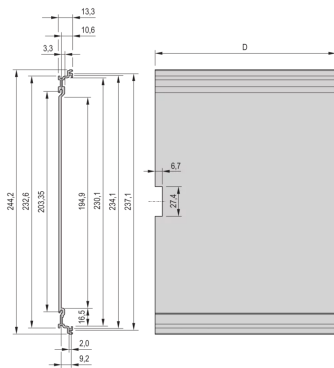

24812-992 KASSETTENBAUSATZ PRO, DECKBLECH GESCHLOSSEN, AUSBRUCH IN DER RÜCKWAND FÜR 1 STECKVERBINDER, 6 HE, 42 TE, 227 MM

PRODUKTBESCHREIBUNG

Rear panel with cut-out for single connector (conforms to EN 60603, DIN 41612, construction types: B, C, D, F, H, Q, R, S)

Extruded side panels right and left, with grooves for insertion of a printed circuit board (standard board position is on the left only)

Deckblech ohne Perforation

PRODUKTMERKMALE

Produkttyp: Kassetten

Typ: Kassetten PRO

Griff-Typ: Trapez

Höhe: 6-HE

Breite: 42 TE

Tiefe: 227 mm

EMV-Schirmung: Nein

Rückwand-Typ: 1 Ausbruch für einen Steckverbinder

Abdeckblech-Typ: Deckblech ohne Perforation

Material: Aluminium

Oberfläche - Frontseite: Eloxiert

Oberfläche - Rückseite: Eloxiert

ZUSÄTZLICHE PRODUKTDDETAILS

Kassette nicht abgeschirmt, blanke Abdeckungen, Rückwand mit Ausbruch für einen Steckverbinder.

ZERTIFIZIERUNGEN