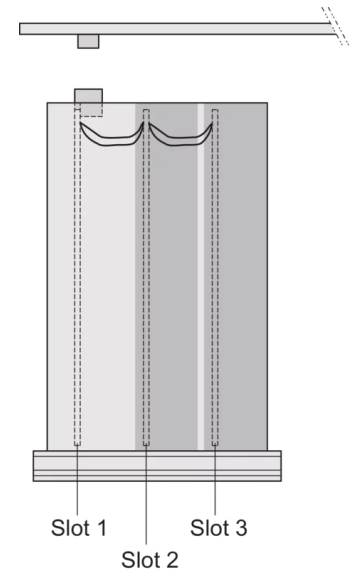

24812-992 KASSETTENBAUSATZ PRO, DECKBLECH GESCHLOSSEN, AUSBRUCH IN DER RÜCKWAND FÜR 1 STECKVERBINDER, 6 HE, 42 TE, 227 MM

PRODUKTBESCHREIBUNG

Rear panel with cut-out for single connector (conforms to EN 60603, DIN 41612, construction types: B, C, D, F, H, Q, R, S)

Extruded side panels right and left, with grooves for insertion of a printed circuit board (standard board position is on the left only)

Deckblech ohne Perforation

PRODUKTMERKMALE

Produkttyp: Kassetten

Typ: Kassetten PRO

Griff-Typ: Trapez

Höhe: 6-HE

Breite: 42 TE

Tiefe: 227 mm

EMV-Schirmung: Nein

Rückwand-Typ: 1 Ausbruch für einen Steckverbinder

Abdeckblech-Typ: Deckblech ohne Perforation

Material: Aluminium

Oberfläche - Frontseite: Eloxiert

Oberfläche - Rückseite: Eloxiert

ZUSÄTZLICHE PRODUKTDDETAILS

Kassette nicht abgeschirmt, blanke Abdeckungen, Rückwand mit Ausbruch für einen Steckverbinder.

ZERTIFIZIERUNGEN