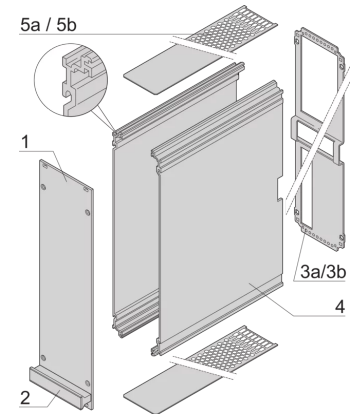

24812-992 KASSETTENBAUSATZ PRO, DECKBLECH GESCHLOSSEN, AUSBRUCH IN DER RÜCKWAND FÜR 1 STECKVERBINDER, 6 HE, 42 TE, 227 MM

PRODUKTBESCHREIBUNG

Rear panel with cut-out for single connector (conforms to EN 60603, DIN 41612, construction types: B, C, D, F, H, Q, R, S)

Extruded side panels right and left, with grooves for insertion of a printed circuit board (standard board position is on the left only)

Deckblech ohne Perforation

PRODUKTMERKMALE

Produkttyp: Kassetten

Typ: Kassetten PRO

Griff-Typ: Trapez

Höhe: 6-HE

Breite: 42 TE

Tiefe: 227 mm

EMV-Schirmung: Nein

Rückwand-Typ: 1 Ausbruch für einen Steckverbinder

Abdeckblech-Typ: Deckblech ohne Perforation

Material: Aluminium

Oberfläche - Frontseite: Eloxiert

Oberfläche - Rückseite: Eloxiert

ZUSÄTZLICHE PRODUKTDDETAILS

Kassette nicht abgeschirmt, blanke Abdeckungen, Rückwand mit Ausbruch für einen Steckverbinder.

ZERTIFIZIERUNGEN