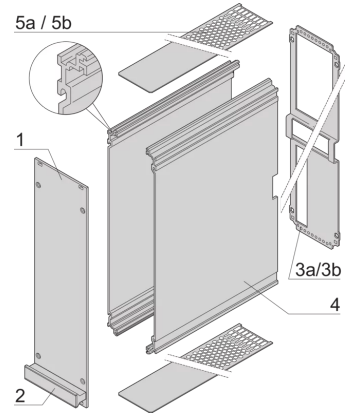

24812-962 KASSETTENBAUSATZ PRO, DECKBLECH GESCHLOSSEN, AUSBRUCH IN DER RÜCKWAND FÜR 1 STECKVERBINDER, 6 HE, 12 TE, 227 MM

PRODUKTBESCHREIBUNG

Rear panel with cut-out for single connector (conforms to EN 60603, DIN 41612, construction types: B, C, D, F, H, Q, R, S)

Extruded side panels right and left, with grooves for insertion of a printed circuit board (standard board position is on the left only)

Deckblech ohne Perforation

PRODUKTMERKMALE

Produkttyp: Kassetten

Typ: Kassetten PRO

Griff-Typ: Trapez

Höhe: 6-HE

Breite: 12 TE

Tiefe: 227 mm

EMV-Schirmung: Nein

Rückwand-Typ: 1 Ausbruch für einen Steckverbinder

Abdeckblech-Typ: Deckblech ohne Perforation

Material: Aluminium

Oberfläche - Frontseite: Eloxiert

Oberfläche - Rückseite: Eloxiert

ZUSÄTZLICHE PRODUKTDDETAILS

Kassette nicht abgeschirmt, blanke Abdeckungen, Rückwand mit Ausbruch für einen Steckverbinder.

ZERTIFIZIERUNGEN