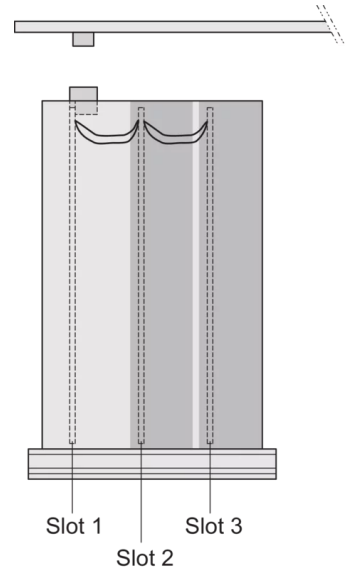

24812-962 KASSETTENBAUSATZ PRO, DECKBLECH GESCHLOSSEN, AUSBRUCH IN DER RÜCKWAND FÜR 1 STECKVERBINDER, 6 HE, 12 TE, 227 MM

PRODUKTBESCHREIBUNG

Rear panel with cut-out for single connector (conforms to EN 60603, DIN 41612, construction types: B, C, D, F, H, Q, R, S)

Extruded side panels right and left, with grooves for insertion of a printed circuit board (standard board position is on the left only)

Deckblech ohne Perforation

PRODUKTMERKMALE

Produkttyp: Kassetten

Typ: Kassetten PRO

Griff-Typ: Trapez

Höhe: 6-HE

Breite: 12 TE

Tiefe: 227 mm

EMV-Schirmung: Nein

Rückwand-Typ: 1 Ausbruch für einen Steckverbinder

Abdeckblech-Typ: Deckblech ohne Perforation

Material: Aluminium

Oberfläche - Frontseite: Eloxiert

Oberfläche - Rückseite: Eloxiert

ZUSÄTZLICHE PRODUKTDDETAILS

Kassette nicht abgeschirmt, blanke Abdeckungen, Rückwand mit Ausbruch für einen Steckverbinder.

ZERTIFIZIERUNGEN