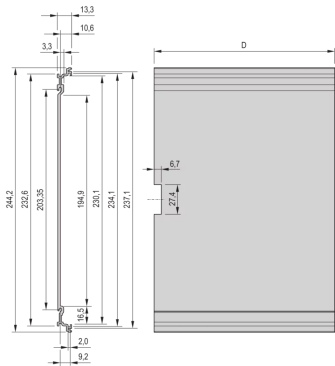

24812-962 KASSETTENBAUSATZ PRO, DECKBLECH GESCHLOSSEN, AUSBRUCH IN DER RÜCKWAND FÜR 1 STECKVERBINDER, 6 HE, 12 TE, 227 MM

PRODUKTBESCHREIBUNG

Rear panel with cut-out for single connector (conforms to EN 60603, DIN 41612, construction types: B, C, D, F, H, Q, R, S)

Extruded side panels right and left, with grooves for insertion of a printed circuit board (standard board position is on the left only)

Deckblech ohne Perforation

PRODUKTMERKMALE

Produkttyp: Kassetten

Typ: Kassetten PRO

Griff-Typ: Trapez

Höhe: 6-HE

Breite: 12 TE

Tiefe: 227 mm

EMV-Schirmung: Nein

Rückwand-Typ: 1 Ausbruch für einen Steckverbinder

Abdeckblech-Typ: Deckblech ohne Perforation

Material: Aluminium

Oberfläche - Frontseite: Eloxiert

Oberfläche - Rückseite: Eloxiert

ZUSÄTZLICHE PRODUKTDDETAILS

Kassette nicht abgeschirmt, blanke Abdeckungen, Rückwand mit Ausbruch für einen Steckverbinder.

ZERTIFIZIERUNGEN