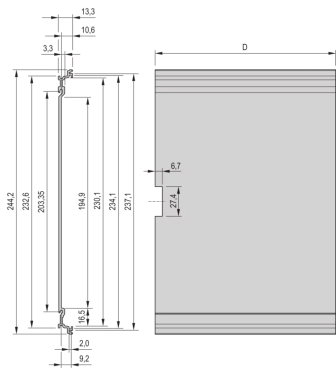

24812-912 KASSETTENBAUSATZ PRO, DECKBLECH GESCHLOSSEN, AUSBRUCH IN DER RÜCKWAND FÜR 1 STECKVERBINDER, 6 HE, 12 TE, 167 MM

PRODUKTBESCHREIBUNG

Rear panel with cut-out for single connector (conforms to EN 60603, DIN 41612, construction types: B, C, D, F, H, Q, R, S)

Extruded side panels right and left, with grooves for insertion of a printed circuit board (standard board position is on the left only)

Deckblech ohne Perforation

PRODUKTMERKMALE

Produkttyp: Kassetten

Typ: Kassetten PRO

Griff-Typ: Trapez

Höhe: 6-HE

Breite: 12 TE

Tiefe: 167 mm

EMV-Schirmung: Nein

Rückwand-Typ: 1 Ausbruch für einen Steckverbinder

Abdeckblech-Typ: Deckblech ohne Perforation

Material: Aluminium

Oberfläche - Frontseite: Eloxiert

Oberfläche - Rückseite: Eloxiert

ZUSÄTZLICHE PRODUKTDDETAILS

Kassette nicht abgeschirmt, blanke Abdeckungen, Rückwand mit Ausbruch für einen Steckverbinder.

ZERTIFIZIERUNGEN