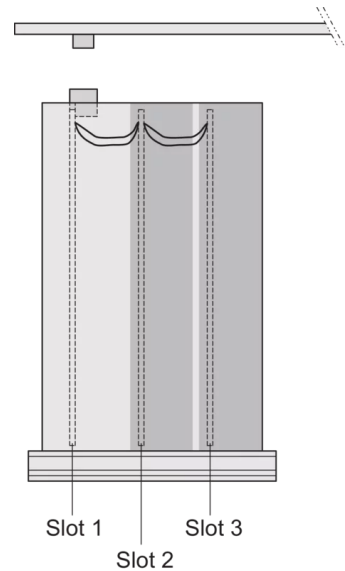

24812-912 KASSETTENBAUSATZ PRO, DECKBLECH GESCHLOSSEN, AUSBRUCH IN DER RÜCKWAND FÜR 1 STECKVERBINDER, 6 HE, 12 TE, 167 MM

PRODUKTBESCHREIBUNG

Rear panel with cut-out for single connector (conforms to EN 60603, DIN 41612, construction types: B, C, D, F, H, Q, R, S)

Extruded side panels right and left, with grooves for insertion of a printed circuit board (standard board position is on the left only)

Deckblech ohne Perforation

PRODUKTMERKMALE

Produkttyp: Kassetten

Typ: Kassetten PRO

Griff-Typ: Trapez

Höhe: 6-HE

Breite: 12 TE

Tiefe: 167 mm

EMV-Schirmung: Nein

Rückwand-Typ: 1 Ausbruch für einen Steckverbinder

Abdeckblech-Typ: Deckblech ohne Perforation

Material: Aluminium

Oberfläche - Frontseite: Eloxiert

Oberfläche - Rückseite: Eloxiert

ZUSÄTZLICHE PRODUKTDDETAILS

Kassette nicht abgeschirmt, blanke Abdeckungen, Rückwand mit Ausbruch für einen Steckverbinder.

ZERTIFIZIERUNGEN