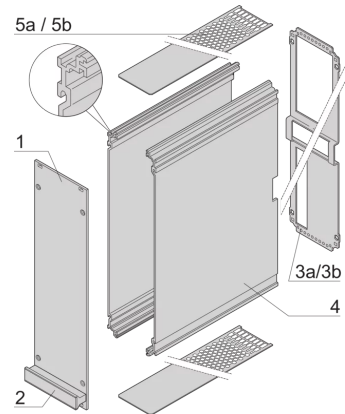

24812-912 KASSETTENBAUSATZ PRO, DECKBLECH GESCHLOSSEN, AUSBRUCH IN DER RÜCKWAND FÜR 1 STECKVERBINDER, 6 HE, 12 TE, 167 MM

PRODUKTBESCHREIBUNG

Rear panel with cut-out for single connector (conforms to EN 60603, DIN 41612, construction types: B, C, D, F, H, Q, R, S)

Extruded side panels right and left, with grooves for insertion of a printed circuit board (standard board position is on the left only)

Deckblech ohne Perforation

PRODUKTMERKMALE

Produkttyp: Kassetten

Typ: Kassetten PRO

Griff-Typ: Trapez

Höhe: 6-HE

Breite: 12 TE

Tiefe: 167 mm

EMV-Schirmung: Nein

Rückwand-Typ: 1 Ausbruch für einen Steckverbinder

Abdeckblech-Typ: Deckblech ohne Perforation

Material: Aluminium

Oberfläche - Frontseite: Eloxiert

Oberfläche - Rückseite: Eloxiert

ZUSÄTZLICHE PRODUKTDDETAILS

Kassette nicht abgeschirmt, blanke Abdeckungen, Rückwand mit Ausbruch für einen Steckverbinder.

ZERTIFIZIERUNGEN