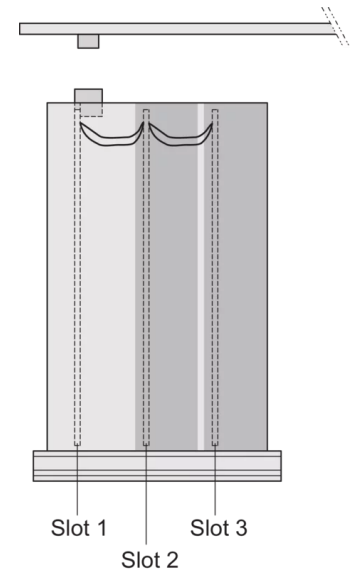

## PRODUKTBE SCHREIBUNG

---

Cover plate with perforation, for guide rails (airflow approx. 60-%)

Extruded side panels right and left, with grooves for insertion of a printed circuit board (standard board position is on the left only)

Rückwand mit Ausbrüchen für mehrere Steckverbinder

## PRODUKTMERKMALE

---

Produkttyp: Kassetten

Typ: Kassetten PRO

Griff-Typ: Trapez

Höhe: 6-HE

Breite: 42 TE

Tiefe: 227 mm

EMV-Schirmung: Nein

Rückwand-Typ: Ausbruch für mehrere Steckverbinder

Abdeckblech-Typ: Deckblech mit Perforation für Führungsschienen

Material: Aluminium

Oberfläche - Frontseite: Eloxiert

Oberfläche - Rückseite: Eloxiert