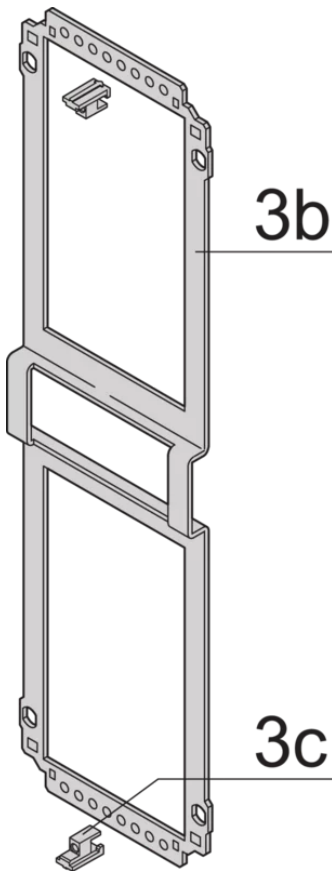

24812-892 KASSETTENBAUSATZ PRO, UNGESCHIRMT, PERFORIERT, MEHRERE STECKVERBINDER, 6 HE, 42 TE, 227 MM

## PRODUKTBE SCHREIBUNG

---

Cover plate with perforation, for guide rails (airflow approx. 60-%)

Extruded side panels right and left, with grooves for insertion of a printed circuit board (standard board position is on the left only)

Rückwand mit Ausbrüchen für mehrere Steckverbinder

## PRODUKTMERKMALE

---

Produkttyp: Kassetten

Typ: Kassetten PRO

Griff-Typ: Trapez

Höhe: 6-HE

Breite: 42 TE

Tiefe: 227 mm