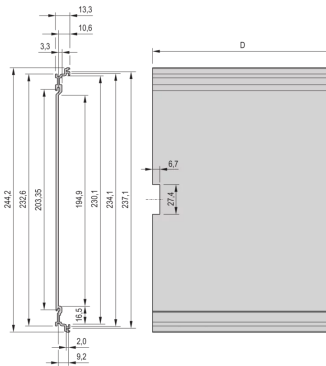

## PRODUKTBESCHREIBUNG

---

Cover plate with perforation, for guide rails (airflow approx. 60%)

Extruded side panels right and left, with grooves for insertion of a printed circuit board (standard board position is on the left only)

Rückwand mit Ausbrüchen für mehrere Steckverbinder

## PRODUKTMERKMALE

---

Produkttyp: Kassetten

Typ: Kassetten PRO

Griff-Typ: Trapez

Höhe: 6-HE

Breite: 28-TE

Tiefe: 227 mm