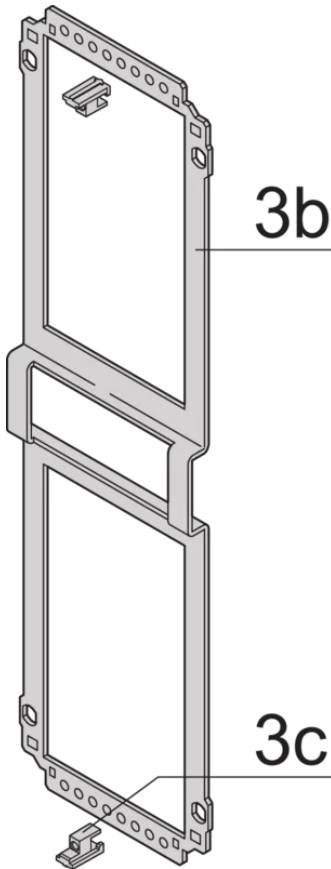

24812-878 KASSETTENBAUSATZ PRO, UNGESCHIRMT, PERFORIERT, MEHRERE  
STECKVERBINDER, 6 HE, 28 TE, 227 MM

## PRODUKTBESCHREIBUNG

---

Cover plate with perforation, for guide rails (airflow approx. 60%)

Extruded side panels right and left, with grooves for insertion of a printed circuit board (standard board position is on the left only)

Rückwand mit Ausbrüchen für mehrere Steckverbinder

## PRODUKTMERKMALE

---

Produkttyp: Kassetten

Typ: Kassetten PRO

Griff-Typ: Trapez

Höhe: 6-HE

Breite: 28-TE

Tiefe: 227 mm