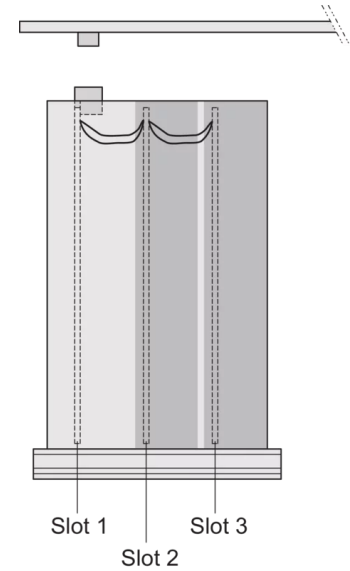

## PRODUKTBESCHREIBUNG

---

Cover plate with perforation, for guide rails (airflow approx. 60%)

Extruded side panels right and left, with grooves for insertion of a printed circuit board (standard board position is on the left only)

Rückwand mit Ausbrüchen für mehrere Steckverbinder

## PRODUKTMERKMALE

---

Produkttyp: Kassetten

Typ: Kassetten PRO

Griff-Typ: Trapez

Höhe: 6-HE

Breite: 28-TE

Tiefe: 227 mm

EMV-Schirmung: Nein

Rückwand-Typ: Ausbruch für mehrere Steckverbinder

Abdeckblech-Typ: Deckblech mit Perforation für Führungsschienen

Material: Aluminium

Oberfläche - Frontseite: Eloxiert

Oberfläche - Rückseite: Eloxiert