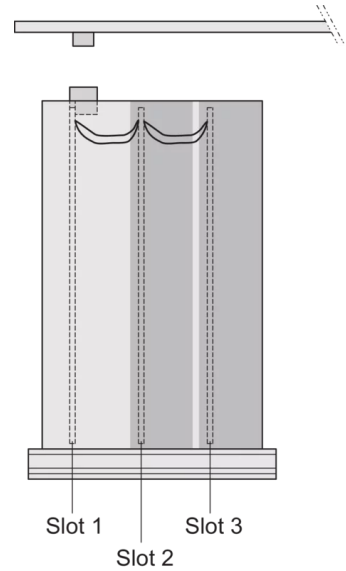

## PRODUKTBE SCHREIBUNG

---

Cover plate with perforation, for guide rails (airflow approx. 60-%)

Extruded side panels right and left, with grooves for insertion of a printed circuit board (standard board position is on the left only)

Rückwand mit Ausbrüchen für mehrere Steckverbinder

## PRODUKTMERKMALE

---

Produkttyp: Kassetten

Typ: Kassetten PRO

Griff-Typ: Trapez

Höhe: 6-HE

Breite: 14 TE

Tiefe: 227 mm

EMV-Schirmung: Nein

Rückwand-Typ: Ausbruch für mehrere Steckverbinder

Abdeckblech-Typ: Deckblech mit Perforation für Führungsschienen

Material: Aluminium

Oberfläche - Frontseite: Eloxiert

Oberfläche - Rückseite: Eloxiert