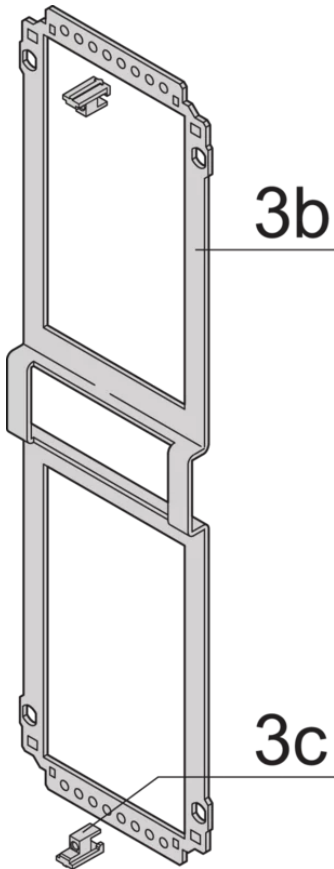

24812-864 KASSETTENBAUSATZ PRO, UNGESCHIRMT, PERFORIERT, MEHRERE STECKVERBINDER, 6 HE, 14 TE, 227 MM

## PRODUKTBE SCHREIBUNG

---

Cover plate with perforation, for guide rails (airflow approx. 60-%)

Extruded side panels right and left, with grooves for insertion of a printed circuit board (standard board position is on the left only)

Rückwand mit Ausbrüchen für mehrere Steckverbinder

## PRODUKTMERKMALE

---

Produkttyp: Kassetten

Typ: Kassetten PRO

Griff-Typ: Trapez

Höhe: 6-HE

Breite: 14 TE

Tiefe: 227 mm