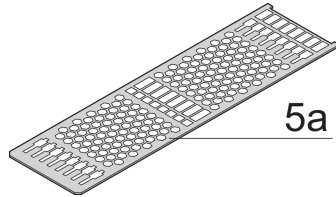

## PRODUKTBE SCHREIBUNG

---

Cover plate with perforation, for guide rails (airflow approx. 60-%)

Extruded side panels right and left, with grooves for insertion of a printed circuit board (standard board position is on the left only)

Rückwand mit Ausbrüchen für mehrere Steckverbinder

## PRODUKTMERKMALE

---

Produkttyp: Kassetten

Typ: Kassetten PRO

Griff-Typ: Trapez

Höhe: 6-HE

Breite: 14 TE

Tiefe: 227 mm

EMV-Schirmung: Nein

Rückwand-Typ: Ausbruch für mehrere Steckverbinder

Abdeckblech-Typ: Deckblech mit Perforation für Führungsschienen

Material: Aluminium

Oberfläche - Frontseite: Eloxiert

Oberfläche - Rückseite: Eloxiert