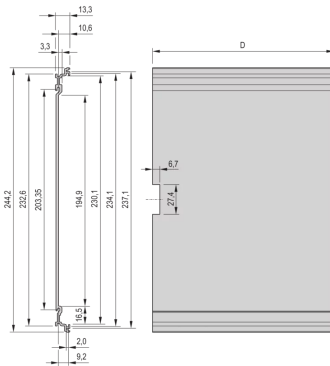

## PRODUKTBE SCHREIBUNG

---

Cover plate with perforation, for guide rails (airflow approx. 60-%)

Extruded side panels right and left, with grooves for insertion of a printed circuit board (standard board position is on the left only)

Rückwand mit Ausbrüchen für mehrere Steckverbinder

## PRODUKTMERKMALE

---

Produkttyp: Kassetten

Typ: Kassetten PRO

Griff-Typ: Trapez

Höhe: 6-HE

Breite: 14 TE

Tiefe: 227 mm