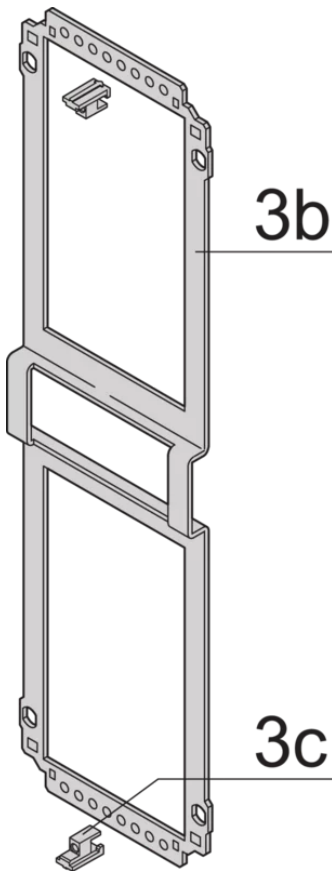

## PRODUKTBESCHREIBUNG

---

Cover plate with perforation, for guide rails (airflow approx. 60-%)

Extruded side panels right and left, with grooves for insertion of a printed circuit board (standard board position is on the left only)

Rückwand mit Ausbrüchen für mehrere Steckverbinder

## PRODUKTMERKMALE

---

Produkttyp: Kassetten

Typ: Kassetten PRO

Griff-Typ: Trapez

Höhe: 6-HE

Breite: 12 TE

Tiefe: 227 mm

EMV-Schirmung: Nein

Rückwand-Typ: Ausbruch für mehrere Steckverbinder

Abdeckblech-Typ: Deckblech mit Perforation für Führungsschienen

Material: Aluminium

Oberfläche - Frontseite: Eloxiert

Oberfläche - Rückseite: Eloxiert