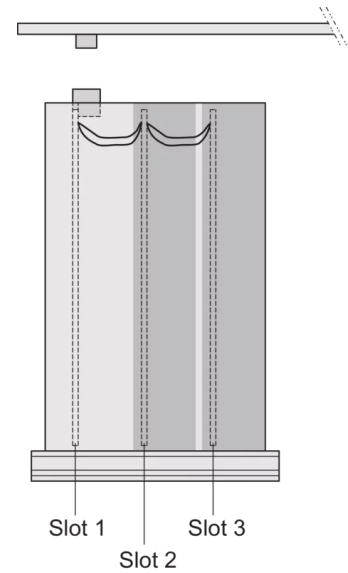

## PRODUKTBESCHREIBUNG

---

Cover plate with perforation, for guide rails (airflow approx. 60-%)

Extruded side panels right and left, with grooves for insertion of a printed circuit board (standard board position is on the left only)

Rückwand mit Ausbrüchen für mehrere Steckverbinder

EMV-Schirmung: Nein

Rückwand-Typ: Ausbruch für mehrere Steckverbinder

Abdeckblech-Typ: Deckblech mit Perforation für Führungsschienen

Material: Aluminium

Oberfläche - Frontseite: Eloxiert

Oberfläche - Rückseite: Eloxiert