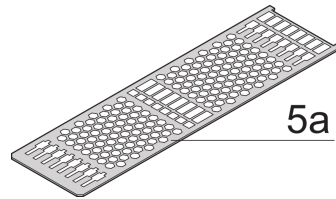

## PRODUKTBESCHREIBUNG

---

Cover plate with perforation, for guide rails (airflow approx. 60-%)

Extruded side panels right and left, with grooves for insertion of a printed circuit board (standard board position is on the left only)

Rückwand mit Ausbrüchen für mehrere Steckverbinder

## PRODUKTMERKMALE

---

Produkttyp: Kassetten

Typ: Kassetten PRO

Griff-Typ: Trapez

Höhe: 6-HE

Breite: 12 TE

Tiefe: 227 mm

EMV-Schirmung: Nein

Rückwand-Typ: Ausbruch für mehrere Steckverbinder

Abdeckblech-Typ: Deckblech mit Perforation für Führungsschienen

Material: Aluminium

Oberfläche - Frontseite: Eloxiert

Oberfläche - Rückseite: Eloxiert