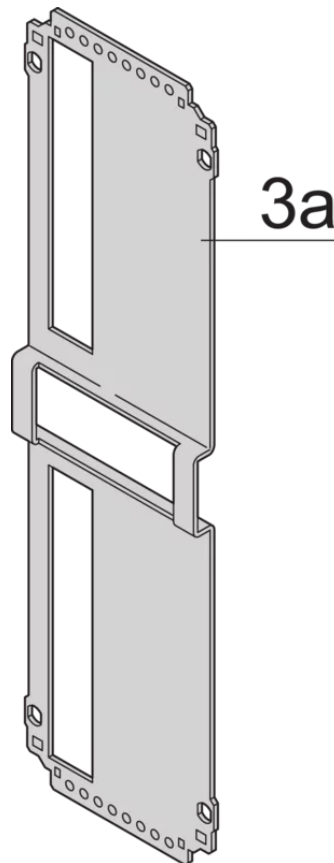

24812-721 KASSETTEPRO BAUSATZ 6 HE 21TE 167MM TIEF, MIT PERFORIERTEN DECK-/ BODENBLECHEN, RÜCKWAND MIT 1 AUSBRUCH FÜR 1 STECKVERBINDER

## PRODUKTBE SCHREIBUNG

---

Extruded side panels right and left, with grooves for insertion of a printed circuit board (standard board position is on the left only)

Rear panel with cut-out for single connector (conforms to EN 60603, DIN 41612, construction types: B, C, D, F, H, Q, R, S)

## PRODUKTMERKMALE

---

Produkttyp: Kassetten

Typ: Kassetten PRO

Griff-Typ: Trapez

Höhe: 6-HE

Breite: 21 TE

Tiefe: 167 mm

EMV-Schirmung: Nein

Rückwand-Typ: 1 Ausbruch für einen Steckverbinder

Abdeckblech-Typ: Deckblech mit Perforation für Führungsschienen

Material: Aluminium

Oberfläche - Frontseite: Eloxiert

Oberfläche - Rückseite: Eloxiert