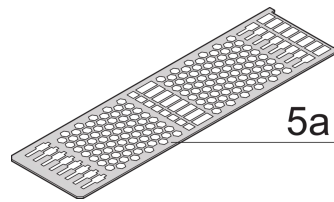

24812-721 KASSETTEPRO BAUSATZ 6 HE 21TE 167MM TIEF, MIT PERFORIERTEN DECK-/ BODENBLECHEN, RÜCKWAND MIT 1 AUSBRUCH FÜR 1 STECKVERBINDER

## PRODUKTBE SCHREIBUNG

---

Extruded side panels right and left, with grooves for insertion of a printed circuit board (standard board position is on the left only)

Rear panel with cut-out for single connector (conforms to EN 60603, DIN 41612, construction types: B, C, D, F, H, Q, R, S)

Cover plate with perforation, for guide rails (airflow approx. 60%); please order guide rails separately

EMV-Schirmung: Nein

Rückwand-Typ: 1 Ausbruch für einen Steckverbinder

Abdeckblech-Typ: Deckblech mit Perforation für Führungsschienen

Material: Aluminium

Oberfläche - Frontseite: Eloxiert

Oberfläche - Rückseite: Eloxiert