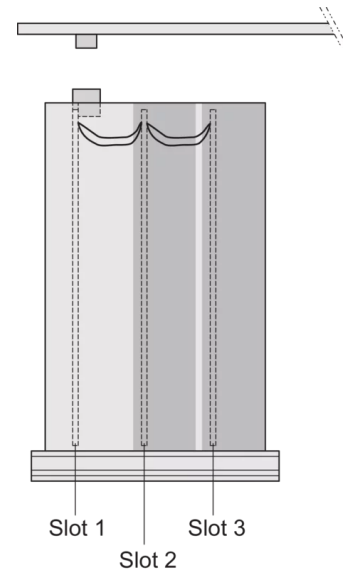

24812-721 KASSETTEPRO BAUSATZ 6 HE 21TE 167MM TIEF, MIT PERFORIERTEN DECK-/ BODENBLECHEN, RÜCKWAND MIT 1 AUSBRUCH FÜR 1 STECKVERBINDER

## PRODUKTBE SCHREIBUNG

---

Extruded side panels right and left, with grooves for insertion of a printed circuit board (standard board position is on the left only)

Rear panel with cut-out for single connector (conforms to EN 60603, DIN 41612, construction types: B, C, D, F, H, Q, R, S)

## PRODUKTMERKMALE

---

Produkttyp: Kassetten

Typ: Kassetten PRO

Griff-Typ: Trapez

Höhe: 6-HE

Breite: 21 TE

Tiefe: 167 mm

EMV-Schirmung: Nein

Rückwand-Typ: 1 Ausbruch für einen Steckverbinder

Abdeckblech-Typ: Deckblech mit Perforation für Führungsschienen

Material: Aluminium

Oberfläche - Frontseite: Eloxiert

Oberfläche - Rückseite: Eloxiert