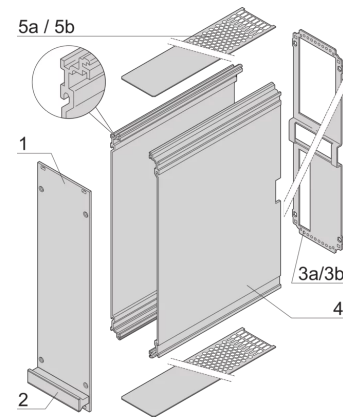

24812-721 KASSETTEPRO BAUSATZ 6 HE 21TE 167MM TIEF, MIT PERFORIERTEN DECK-/ BODENBLECHEN, RÜCKWAND MIT 1 AUSBRUCH FÜR 1 STECKVERBINDER

## PRODUKTBE SCHREIBUNG

---

Extruded side panels right and left, with grooves for insertion of a printed circuit board (standard board position is on the left only)

Rear panel with cut-out for single connector (conforms to EN 60603, DIN 41612, construction types: B, C, D, F, H, Q, R, S)