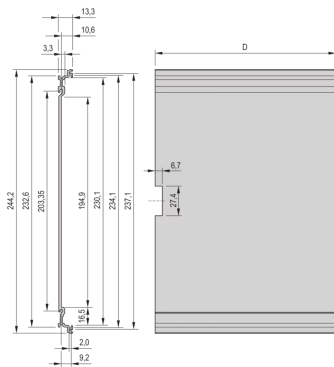

24812-721 KASSETTEPRO BAUSATZ 6 HE 21TE 167MM TIEF, MIT PERFORIERTEN DECK-/ BODENBLECHEN, RÜCKWAND MIT 1 AUSBRUCH FÜR 1 STECKVERBINDER

## PRODUKTBE SCHREIBUNG

---

Extruded side panels right and left, with grooves for insertion of a printed circuit board (standard board position is on the left only)

Rear panel with cut-out for single connector (conforms to EN 60603, DIN 41612, construction types: B, C, D, F, H, Q, R, S)

## PRODUKTMERKMALE

---

Produkttyp: Kassetten

Typ: Kassetten PRO

Griff-Typ: Trapez

Höhe: 6-HE

Breite: 21 TE

Tiefe: 167 mm