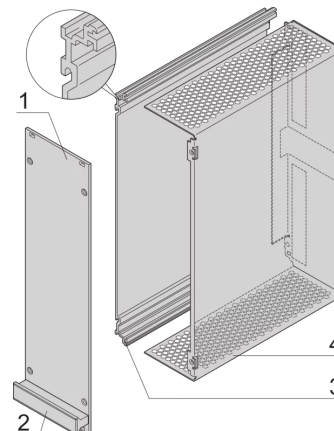

24812-507 KASSETTENBAUSATZ PRO MIT HAUBE, UNGESCHIRMT, 6 U, 7 TE, 167 MM

PRODUKTBESCHREIBUNG

Passend für alle Produkte, die IEC-60297-3-101 entsprechen

Zum Schutz einer Leiterplatte gegen mechanische Beschädigung und zur Ableitung elektrostatischer Ladung; für Europakarten-Formate

Einsetzbare Steckverbinder nach EN 60603-2 (DIN 41612)

PRODUKTMERKMALE

Produkttyp: Kassetten

Typ: Kassetten PRO mit Haube

Griff-Typ: Trapez

Höhe: 6-HE

Breite: 7 TE

Tiefe: 167 mm

EMV-Schirmung: Nein

Rückwand-Typ: 1 Ausbruch für einen Steckverbinder

Abdeckblech-Typ: Abdeckblech

Material: Aluminium

Oberfläche - Frontseite: Eloxiert

Oberfläche - Rückseite: Eloxiert

Kühlung: perforiert

ZUSÄTZLICHE PRODUKTDDETAILS