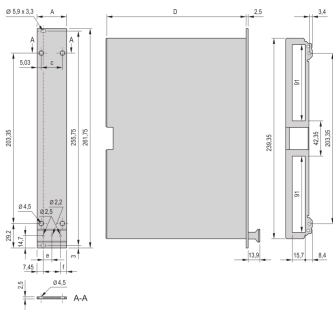

24812-507 KASSETTENBAUSATZ PRO MIT HAUBE, UNGESCHIRMT, 6 U, 7 TE, 167 MM

PRODUKTBESCHREIBUNG

Passend für alle Produkte, die IEC-60297-3-101 entsprechen

Zum Schutz einer Leiterplatte gegen mechanische Beschädigung und zur Ableitung elektrostatischer Ladung; für Europakarten-Formate

Einsetzbare Steckverbinder nach EN 60603-2 (DIN 41612)

PRODUKTMERKMALE

Produkttyp: Kassetten

Typ: Kassetten PRO mit Haube

Griff-Typ: Trapez

Höhe: 6-HE

Breite: 7 TE

Tiefe: 167 mm

EMV-Schirmung: Nein

Rückwand-Typ: 1 Ausbruch für einen Steckverbinder

Abdeckblech-Typ: Abdeckblech

Material: Aluminium

Oberfläche - Frontseite: Eloxiert

Oberfläche - Rückseite: Eloxiert

Kühlung: perforiert

ZUSÄTZLICHE PRODUKTDDETAILS