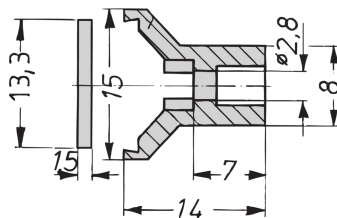

24812-507 KASSETTENBAUSATZ PRO MIT HAUBE, UNGESCHIRMT, 6 U, 7 TE, 167 MM

PRODUKTBESCHREIBUNG

Passend für alle Produkte, die IEC-60297-3-101 entsprechen

Zum Schutz einer Leiterplatte gegen mechanische Beschädigung und zur Ableitung elektrostatischer Ladung; für Europakarten-Formate

Einsetzbare Steckverbinder nach EN 60603-2 (DIN 41612)

PRODUKTMERKMALE

Produkttyp: Kassetten

Typ: Kassetten PRO mit Haube

Griff-Typ: Trapez

Höhe: 6-HE

Breite: 7 TE

Tiefe: 167 mm

EMV-Schirmung: Nein

Rückwand-Typ: 1 Ausbruch für einen Steckverbinder

Abdeckblech-Typ: Abdeckblech

Material: Aluminium

Oberfläche - Frontseite: Eloxiert

Oberfläche - Rückseite: Eloxiert

Kühlung: perforiert

ZUSÄTZLICHE PRODUKTDDETAILS