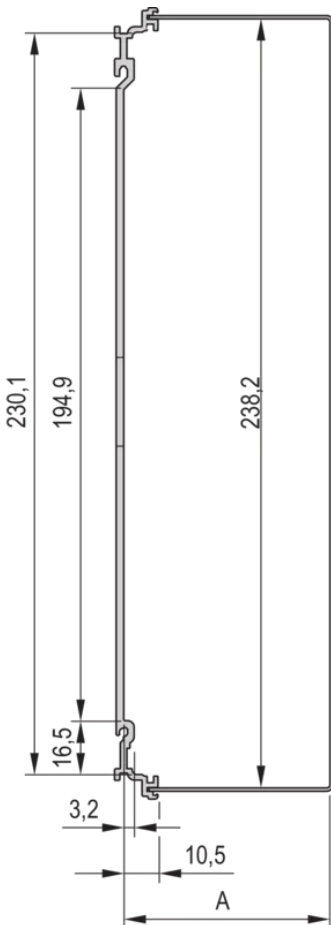

24812-507 KASSETTENBAUSATZ PRO MIT HAUBE, UNGESCHIRMT, 6 U, 7 TE, 167 MM

PRODUKTBESCHREIBUNG

Passend für alle Produkte, die IEC-60297-3-101 entsprechen

Zum Schutz einer Leiterplatte gegen mechanische Beschädigung und zur Ableitung elektrostatischer Ladung; für Europakarten-Formate

Einsetzbare Steckverbinder nach EN 60603-2 (DIN 41612)

PRODUKTMERKMALE

Produkttyp: Kassetten

Typ: Kassetten PRO mit Haube

Griff-Typ: Trapez

Höhe: 6-HE

Breite: 7 TE

Tiefe: 167 mm

EMV-Schirmung: Nein

Rückwand-Typ: 1 Ausbruch für einen Steckverbinder

Abdeckblech-Typ: Abdeckblech

Material: Aluminium

Oberfläche - Frontseite: Eloxiert

Oberfläche - Rückseite: Eloxiert

Kühlung: perforiert

ZUSÄTZLICHE PRODUKTDDETAILS