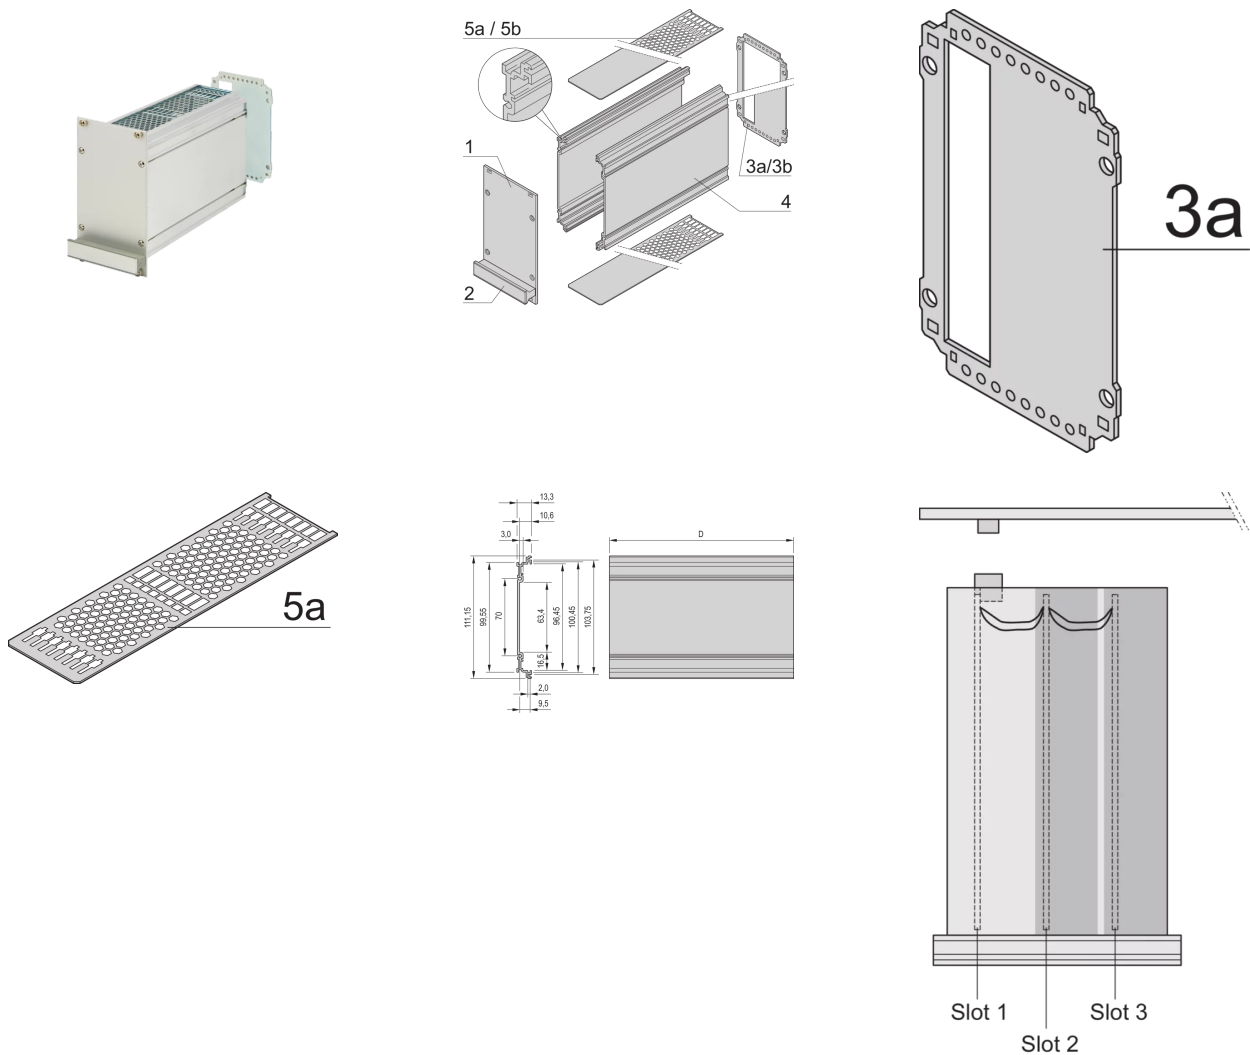

24812-214 KASSETTEPRO BAUSATZ 3 HE 14TE 167MM TIEF, MIT PERFORIERTEN DECK-/ BODENBLECHEN, RÜCKWAND MIT 1 AUSBRUCH FÜR 1 STECKVERBINDER

PRODUKTBESCHREIBUNG

Extruded side panels right and left, with grooves for insertion of a printed circuit board (standard board position is on the left only)

Rear panel with cut-out for single connector (conforms to EN 60603, DIN 41612, construction types: B, C, D, F, H, Q, R, S)

Cover plate with perforation, for guide rails (airflow approx. 60%); please order guide rails separately

PRODUKTMERKMALE

Produkttyp: Kassetten

Typ: Kassetten PRO

Griff-Typ: Trapez

Höhe: 3-HE

Breite: 14 TE

Tiefe: 167 mm

EMV-Schirmung: Nein

Rückwand-Typ: 1 Ausbruch für einen Steckverbinder

Abdeckblech-Typ: Deckblech mit Perforation für Führungsschienen

Material: Aluminium

Oberfläche - Frontseite: Eloxier

Oberfläche - Rückseite: Eloxier

Kühlung: perforiert