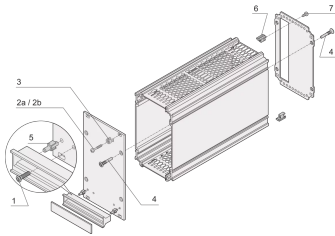

24812-100 MONTAGEMATERIAL FÜR 5 KASSETTEN

PRODUKTBESCHREIBUNG

Montagesatz zum Aufbau von 5 Kassetten. Zur Montage der Frontplatte, Rückwand, Seitenwand, Abdeckblech und Griff.

The assembly set consists of the picture position numbers 1, 2b, 3, 4 and 5

PRODUKTMERKMALE

Produkttyp: Befestigungsmaterial

Typ: Montagesatz

Passend zu: Kassette

Anzahl pro Packung: 5

ZUSÄTZLICHE PRODUKTDDETAILS

Montagesatz zum Aufbau von 5 Kassetten. Zur Montage der Frontplatte, Rückwand, Seitenwand, Abdeckblech und Griff.

Die 5 Teile dieses Montagesatzes können einzeln in einer Verpackungseinheit von je 100 Stück bestellt werden. Artikel 24560-179, 21101-101, 21100-464, 24812-501 und 21101-239.

Nordamerika

Alle Standorte