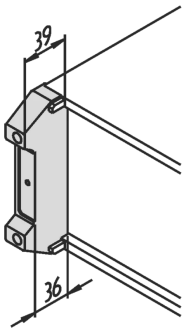

24576-394 FUSS FÜR HINTERE ABDECKHAUBE, PROPACPRO, SCHWARZ, 4 HE

PRODUKTBESCHREIBUNG

PU foam, black

PRODUKTMERKMALE

Produkttyp: Gehäusefuß, 45mm hoch

Typ: Gehäusefuß, 45mm hoch

Passend zu: Gehäuse

Höhe: 4 HE