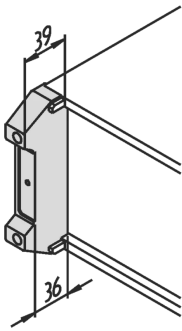

24576-393 FUSS FÜR HINTERE ABDECKHAUBE, PROPACPRO, SCHWARZ, 3 HE

PRODUKTBESCHREIBUNG

PU foam, black

PRODUKTMERKMALE

Produkttyp: Gehäusefuß, 45mm hoch

Typ: Gehäusefuß, 45mm hoch

Passend zu: Gehäuse

Höhe: 3-HE

Anzahl pro Packung: 2

ZUSÄTZLICHE PRODUKTDDETAILS

Der hintere Fuß ermöglicht die Montage der Rückhaube.