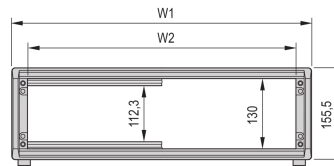

24576-102 KOMPLETTES DESKTOP-GEHÄUSE, PROPACPRO, ABGESCHIRMT, 3 HE, 28 TE, 326 MM

PRODUKTBESCHREIBUNG

Desktop case, pre-configured in accordance with IEC 60297-3-101 for 19" components

geschirmt (Textildichtung)

Lüftungsschlitze im Bodenblech

Rückwand mit Lüftungsschlitzen

IP 20 nach IEC 60529

Konform mit DIN EN 62368-1

PRODUKTMERKMALE

Produkttyp: Gehäuse

Produktfamilie: PropacPRO