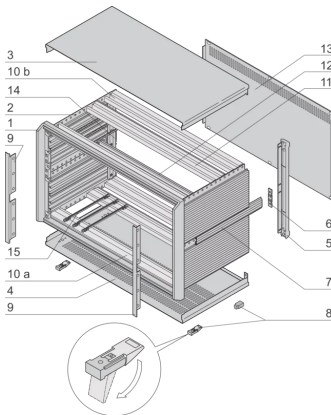

24576-102 KOMPLETTES DESKTOP-GEHÄUSE, PROPACPRO, ABGESCHIRMT, 3 HE, 28 TE, 326 MM

PRODUKTBESCHREIBUNG

Desktop case, pre-configured in accordance with IEC 60297-3-101 for 19" components

geschirmt (Textildichtung)

Höhe: 3-HE

Höhe: 155,5 mm

Nutzbare Höhe: 112,3 mm

Breite: 28-TE

Breite (mm): 185,9 mm

Nutzbare Breite: 148 mm

Tiefe: 326 mm

EMV-Schirmung: Ja