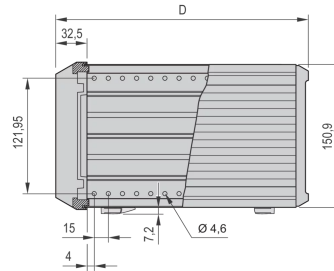

24576-102 KOMPLETTES DESKTOP-GEHÄUSE, PROPACPRO, ABGESCHIRMT, 3 HE, 28 TE, 326 MM

PRODUKTBESCHREIBUNG

Desktop case, pre-configured in accordance with IEC 60297-3-101 for 19" components

geschirmt (Textildichtung)

Höhe: 3-HE

Höhe: 155,5 mm

Nutzbare Höhe: 112,3 mm

Breite: 28-TE

Breite (mm): 185,9 mm

Nutzbare Breite: 148 mm

Tiefe: 326 mm

EMV-Schirmung: Ja