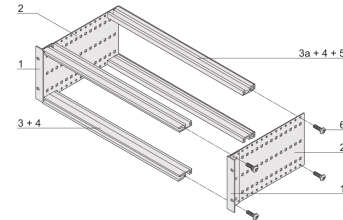

24563-164 EUROPACPRO19-ZOLL BAUGRUPPENTRÄGERSATZ FÜR BACKPLANEMONTAGE, TYP SCHWER, 3 HE, 355 MM

PRODUKTBESCHREIBUNG

Modulschiene vom Typ „Heavy“

Schock- und vibrationsfest bis zu 5 g

IP 20 gemäß IEC 60529.

Shock and vibration tested to the German "Bahn" standards BN 411002, BN 411003

Innen- und Außenabmessungen entsprechen: IEC 60297-3-100, -101, IEEE-1101.1

Einbaulast bis 15 kg

Ausführung ohne Frontgriffe

Lieferung erfolgt als platzsparende Flatpack-Verpackung

PRODUKTMERKMALE

Produkttyp: Baugruppenträger

Höhe: 3-HE

Breite: 84 TE