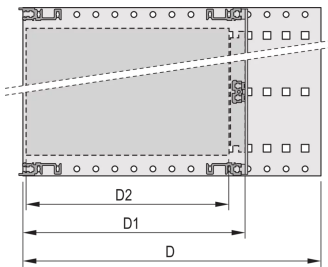

24563-164 EUROPACPRO19-ZOLL BAUGRUPPENTRÄGERSATZ FÜR BACKPLANEMONTAGE, TYP SCHWER, 3 HE, 355 MM

PRODUKTBESCHREIBUNG

Modulschiene vom Typ „Heavy“

Schock- und vibrationsfest bis zu 5 g

IP 20 gemäß IEC 60529.

Shock and vibration tested to the German "Bahn" standards BN 411002, BN 411003

Innen- und Außenabmessungen entsprechen: IEC 60297-3-100, -101, IEEE-1101.1

Einbaulast bis 15 kg

Ausführung ohne Frontgriffe

Lieferung erfolgt als platzsparende Flatpack-Verpackung

PRODUKTMERKMALE

Produkttyp: Baugruppenträger

Höhe: 3-HE

Breite: 84 TE