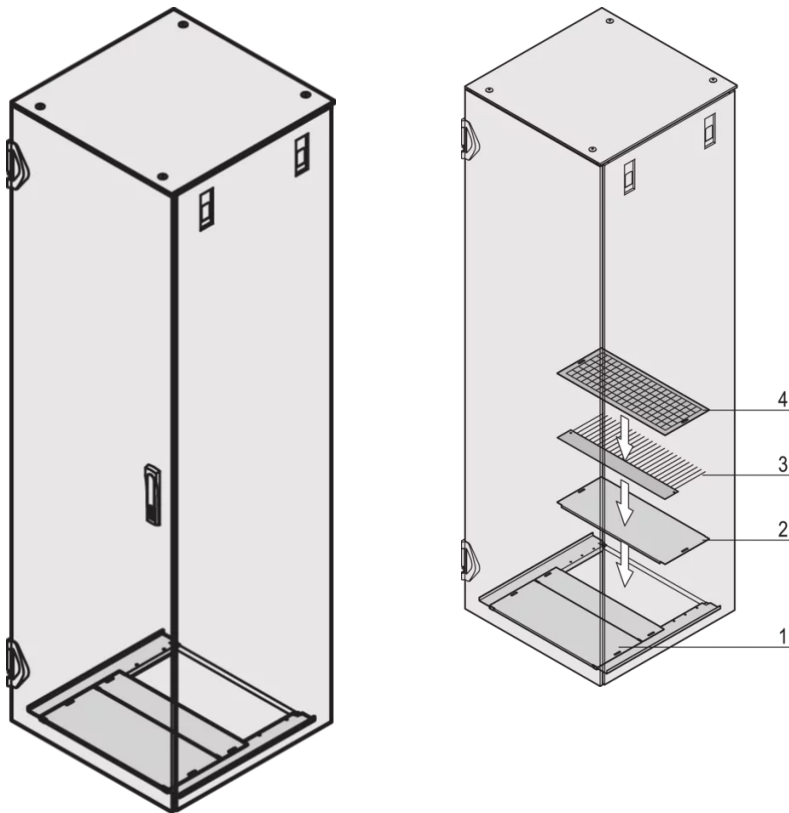

23130-358 VARISTAR-BODENBLECH, MEHRTEILIG,  
600 X 1100

**PRODUKTBECHREIBUNG**

St, 1,5-mm

Zum Abdecken der Bodenöffnung

Inkl. Erdung

Das Bodenblech ist mehrteilig und hinten geöffnet (Öffnung hinten 200 mm tief, bei 300 mm Schranktiefe hinten keine Öffnung)

**PRODUKTMERKMALE**

Produkttyp: Schrank/Schranksockel

Produktfamilie: Varistar

Typ: Bodenblech, massiv

Material: Stahl

Farbe: Schwarzgrau

Farbecode: RAL 7021

Breite (mm): 600 mm

Tiefe: 1100 mm

## ZUSÄTZLICHE PRODUKTDDETAILS

Mehrteiliges Bodenblech einschließlich Erdung.

Wird von innen montiert.

Abdeckblech, Bürstenleiste und Filtermatte bitte separat bestellen.