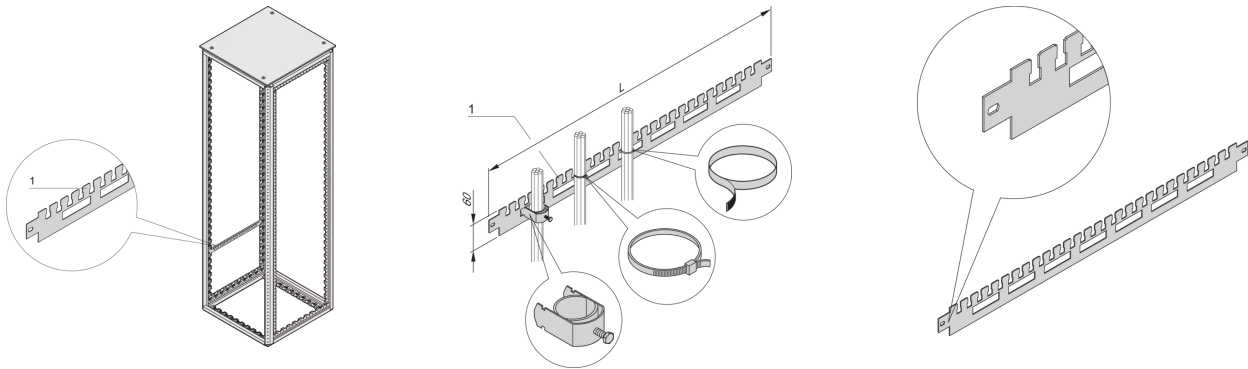

## 23130-332 KABELABFANGSCHIENE FÜR VARISTAR, RAL 7021, 1200T

### PRODUKTBE SCHREIBUNG

Für Kabelschellen (untere Reihe) und für Kabelbinder bzw. Klettband (obere Reihe)

Zur Kabelführung im seitlichen Schrankbereich

### PRODUKTMERKMALE

Produkttyp: Hutschiene

Produktfamilie: Varistar

Typ: Kabelträger, seitliche Befestigung

Passend zu: Varistar CP

Material: Stahl

Farbe: Schwarzgrau

Farbecode: RAL 7021

Tiefe: 1200 mm

Länge: 1066,4 mm