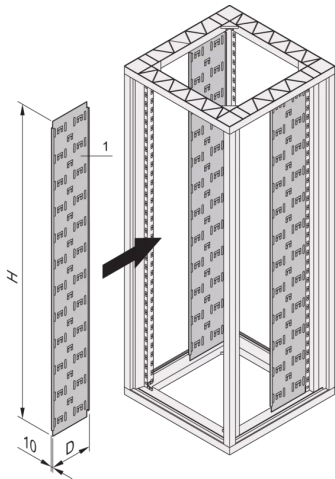

23117-027 KABELGITTER FÜR EURORACK , RAL 7035,
43 HE, 1934 MM, 150 B

PRODUKTBSCHREIBUNG

Zur Befestigung der Kabel mit Kabelbinder oder Klettband

For mounting direct onto the frame, can be recessed with depth members

PRODUKTMERKMALE

Produkttyp: Schrank-/Rack Panel

Produktfamilie: Eurorack

Typ: Kabeltrasse

Material: Stahl

Farbe: Hellgrau

Farbecode: RAL 7035

Breite (mm): 150 mm

ZUSÄTZLICHE PRODUKTDDETAILS

Eurorack Kabeltrasse ermöglicht das Kabelmanagement innerhalb des Gehäuses mit Kabelbindern und Klettbändern. Die Einheit lässt sich leicht auf dem Rahmen montieren.

Nordamerika