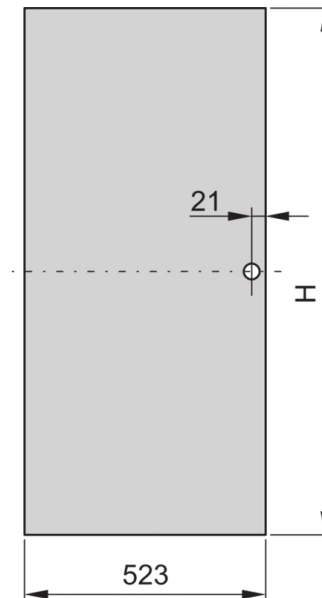

## PRODUKTBESCHREIBUNG

Kann an alle vier Seiten des Schrankgestelles montiert werden

St, 1 mm

## PRODUKTMERKMALE

Produkttyp: Schranktür

Produktfamilie: Eurorack

Typ: Stahltür

Farbe: Schwarzgrau

Farbecode: RAL 7021

Höhe: 38 HE

Höhe: 1798 mm

Breite (mm): 600 mm