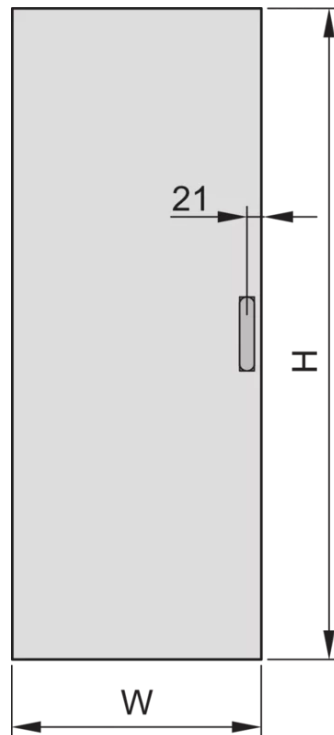

23117-015 EURORACK-STAHLTÜR, 180° ÖFFNUNGSWINKEL, RAL 7021, 38 HE, 600W

## PRODUKTBESCHREIBUNG

Kann an alle vier Seiten des Schrankgestelles montiert werden

St, 1 mm

## PRODUKTMERKMALE

Produkttyp: Schranktür

Produktfamilie: Eurorack

Typ: Stahltür

Farbe: Schwarzgrau

Farbecode: RAL 7021

Höhe: 38 HE

Höhe: 1798 mm

Breite (mm): 600 mm