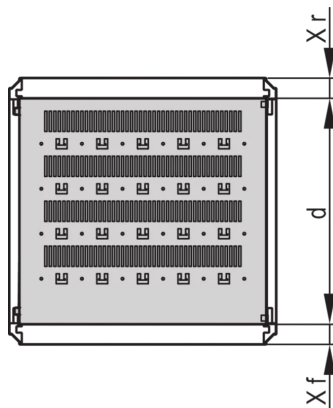

22130-326 VARISTAR-GESTELLFACHBODEN, STATIONÄR,
75 KG, RAL 7035, 600 B 900 T

PRODUKTBESCHREIBUNG

1 HE inkl. Erdung

Wird direkt auf den Varistar-Schrank montiert

St, 1,5-mm

Statische Traglast 75 kg

PRODUKTMERKMALE

Produkttyp: Fachboden

Produktfamilie: Varistar

Typ: Volle Tiefe

Material: Stahl

Farbe: Hellgrau

Farbecode: RAL 7035

Breite (mm): 544 mm

Tiefe: 797 mm

ZUSÄTZLICHE PRODUKTDDETAILS

Varistar stationärer Fachboden, entweder mit voller Länge oder verkürzt.

Für die Montage der verkürzten Fachböden sind 2 zusätzliche Tiefenstreben erforderlich, bitte separat bestellen.