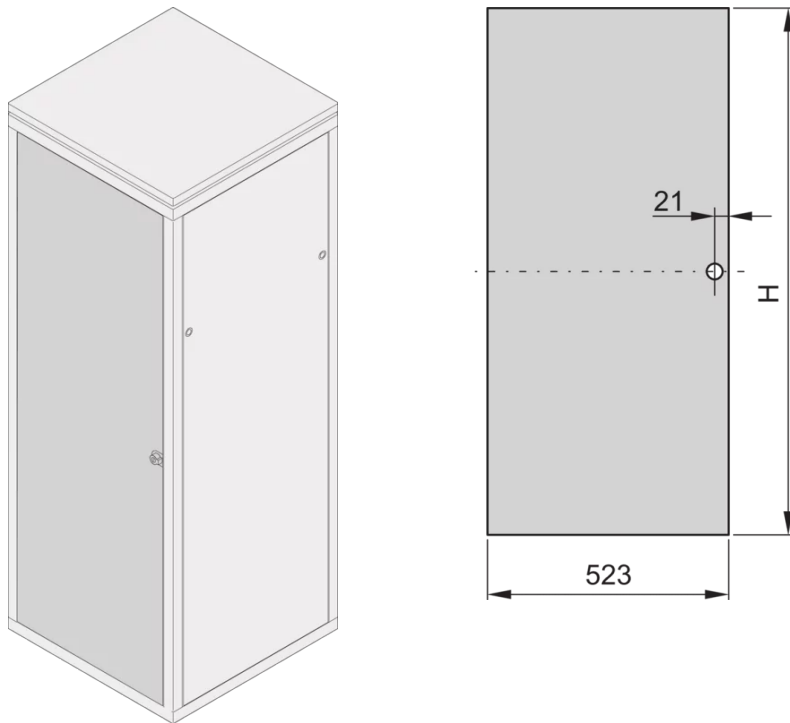

22117-935 EURORACK-STAHLTÜR, 120° ÖFFNUNGSWINKEL, RAL 7021, 20 HE, 600W

**PRODUKTBESCHREIBUNG**

Kann an alle vier Seiten des Schrankgestelles montiert werden

St, 1 mm

**PRODUKTMERKMALE**

Produkttyp: Schranktür

Produktfamilie: Eurorack

Typ: Stahltür

Farbe: Schwarzgrau

Farbecode: RAL 7021

Höhe: 20 HE

Höhe: 911 mm

Breite (mm): 553 mm

## ZUSÄTZLICHE PRODUKTDDETAILS

Stahltür für Schränke mit Aluminiumrahmen mit 120° Schwenkbereich und ist an allen 4 Seiten des Schrankgestells montierbar. Die Tür wird mit Schwenkhebelgriff, Sicherheitsschlössern und Schlüsseln geliefert.