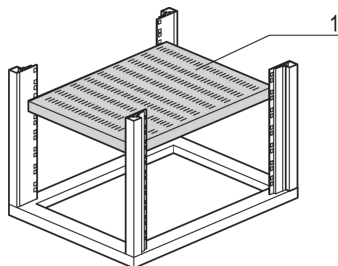

22117-848 EURORACK-FACHBODEN, STATIONÄR, FÜR UNIVERSALGESTELL, 600 B 900 T

PRODUKTBESCHREIBUNG

Traglast 75 kg

Befestigung Einrast- und Schraubbefestigung direkt im Universalholm

PRODUKTMERKMALE

Produkttyp: Fachboden

Produktfamilie: Eurorack

Typ: Gestellfachboden stationär

Breite (mm): 600 mm

Tiefe: 900 mm

ZUSÄTZLICHE PRODUKTDDETAILS

Stationärer Fachboden mit voller Tiefe für Universal-Aluminiumrahmen mit einer Tragfähigkeit von 75 kg, für einfache Montage und Installation ausgelegt.