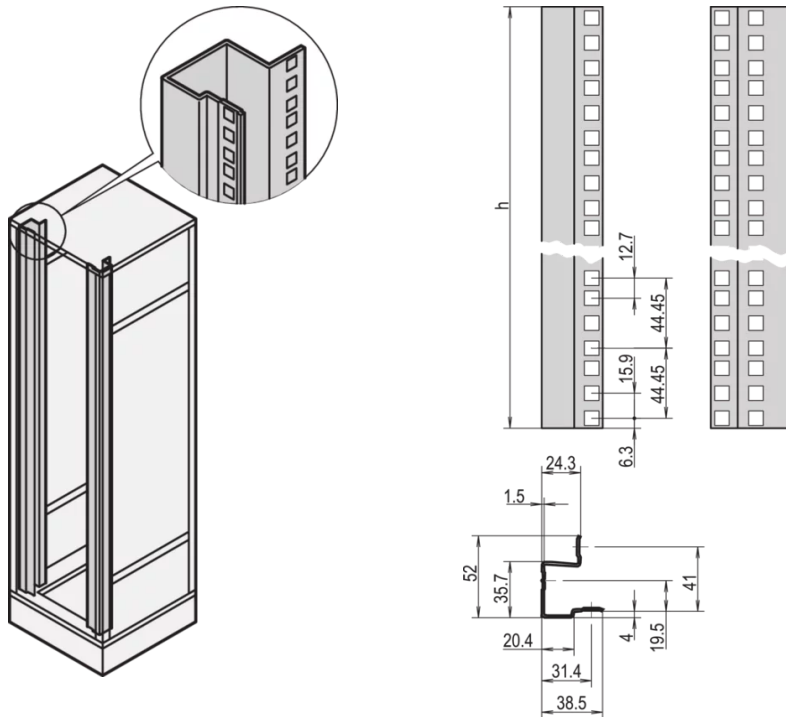

22117-837 EURORACK 19-ZOLL-WINKELPROFIL, 43 HE, RAL 7021

PRODUKTBESCHREIBUNG

Für tiefenverstellbare Montage

St, 1,5 mm, with EIA cut-out

Zur Montage einer dritten 19-Zoll-Ebene werden 1 Paar 19-Zoll-Winkelprofile und 2 Paar Tiefenstreben benötigt

PRODUKTMERKMALE

Produkttyp: Winkelprofil

Produktfamilie: Eurorack

Typ: 19"-Winkelprofil

Farbe: Schwarzgrau

Farbecode: RAL 7021

Höhe: 43 HE

Höhe: 2020 mm