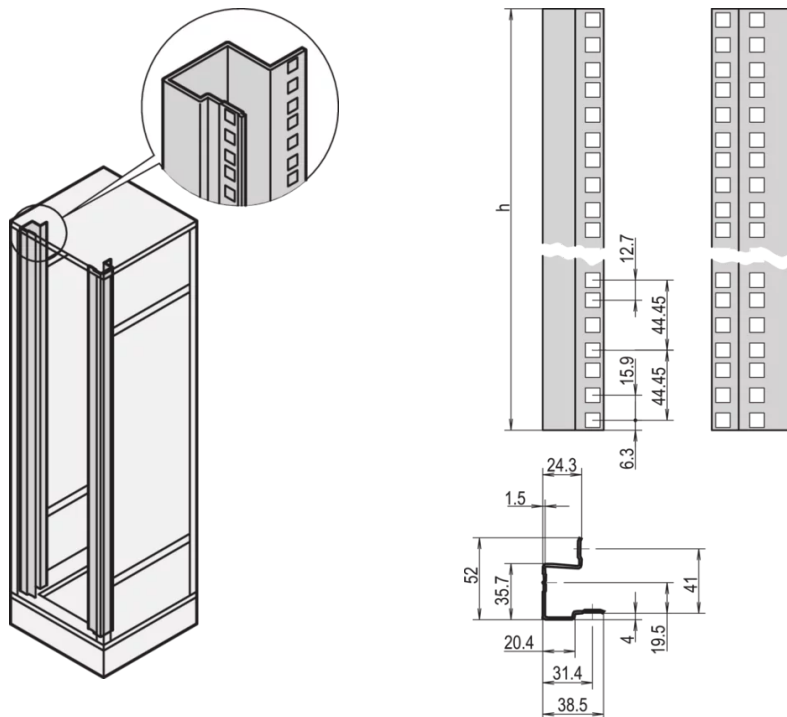

22117-353 EURORACK 19-ZOLL-WINKELPROFIL, 25 HE, ALZN

PRODUKTBESCHREIBUNG

Für tiefenverstellbare Montage

St, 1,5 mm, with EIA cut-out

Zur Montage einer dritten 19-Zoll-Ebene werden 1 Paar 19-Zoll-Winkelprofile und 2 Paar Tiefenstreben benötigt

PRODUKTMERKMALE

Produkttyp: Winkelprofil

Produktfamilie: Eurorack

Typ: 19"-Winkelprofil

Oberfläche: Aluminium-verzinkt

Höhe: 25 HE

Höhe: 1220 mm

ZUSÄTZLICHE PRODUKTDDETAILS