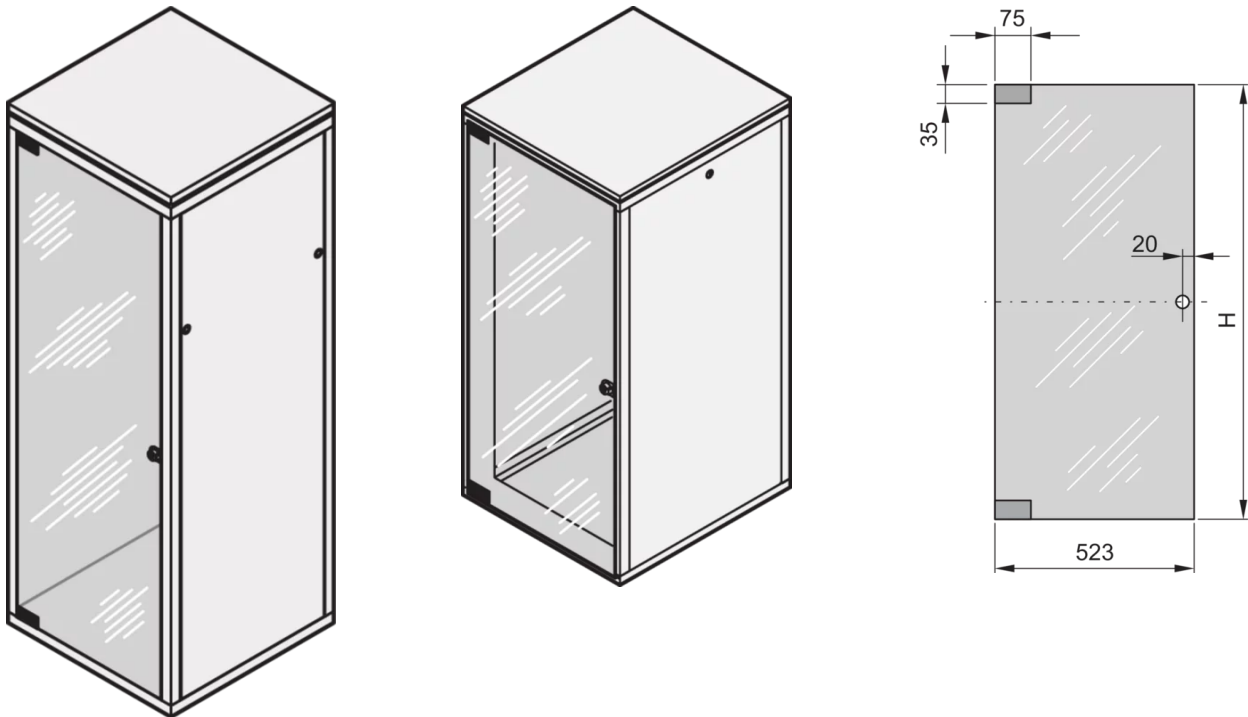

22117-230 EURORACK GLASTÜR 180° ÖFFNUNGSWINKEL, 47 HE 600W

PRODUKTBESCHREIBUNG

Kann an alle vier Seiten des Schrankgestelles montiert werden

Glass, smoke gray, Security, 6 mm

PRODUKTMERKMALE

Produkttyp: Schranktür

Produktfamilie: Eurorack

Typ: Glastür

Farbe: Schwarzgrau

Farbecode: RAL 7021

Höhe: 47 HE

Höhe: 2198 mm

Breite (mm): 600 mm

Nordamerika