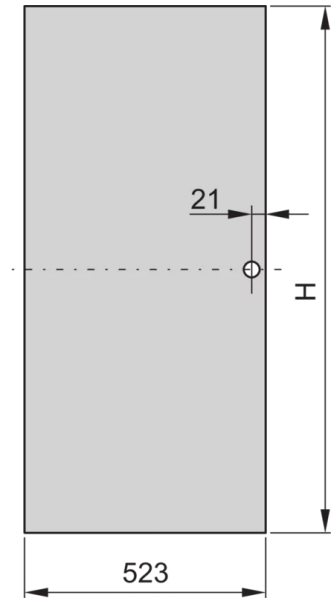

22117-201 EURORACK-STAHLTÜR, 180° ÖFFNUNGSWINKEL, RAL 7035, 29 HE, 600W

PRODUKTBESCHREIBUNG

Kann an alle vier Seiten des Schrankgestelles montiert werden

St, 1 mm

PRODUKTMERKMALE

Produkttyp: Schranktür

Produktfamilie: Eurorack

Typ: Stahltür

Farbe: Hellgrau

Farbecode: RAL 7035

Höhe: 29 HE

Höhe: 1398 mm

Breite (mm): 600 mm

ZUSÄTZLICHE PRODUKTDDETAILS

Stahltür für Schränke mit Aluminiumrahmen mit 120° Schwenkbereich und ist an allen 4 Seiten des Schrankgestells montierbar. Die Tür wird mit Schwenkhebelgriff, Sicherheitsschlössern und Schlüsseln geliefert.