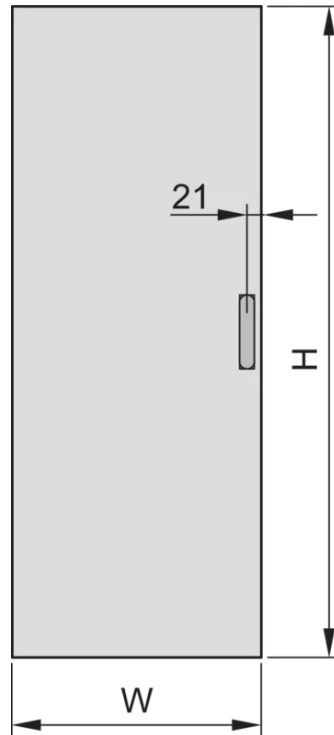

22117-201 EURORACK-STAHLTÜR, 180° ÖFFNUNGSWINKEL, RAL 7035, 29 HE, 600W

PRODUKTBESCHREIBUNG

Kann an alle vier Seiten des Schrankgestelles montiert werden

St, 1 mm

PRODUKTMERKMALE

Produkttyp: Schranktür

Produktfamilie: Eurorack

Typ: Stahltür

Farbe: Hellgrau

Farbecode: RAL 7035

Höhe: 29 HE

Höhe: 1398 mm

Breite (mm): 600 mm

ZUSÄTZLICHE PRODUKTDDETAILS

Stahltür für Schränke mit Aluminiumrahmen mit 120° Schwenkbereich und ist an allen 4 Seiten des Schrankgestells montierbar. Die Tür wird mit Schwenkhebelgriff, Sicherheitsschlössern und Schlüsseln geliefert.