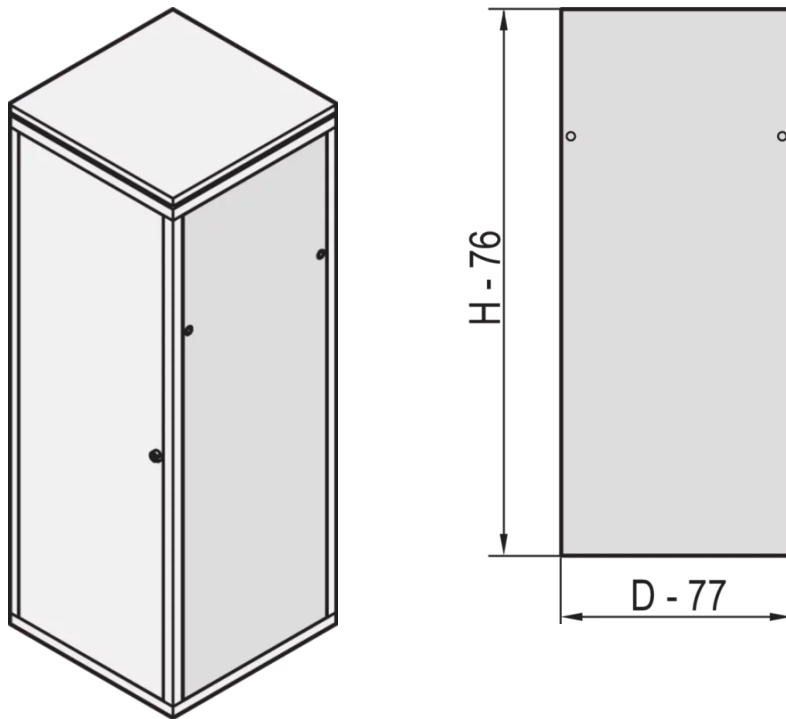

22117-176 EURORACK SEITENWAND MIT SICHERHEITSSCHLOSS, RAL 7035,  
47 HE 600 T

**PRODUKTBESCHREIBUNG**

St, 1 mm

Montage am Gestell mit 2 Sicherheitsschlössern

**PRODUKTMERKMALE**

Produkttyp: Schrank-/Rack Panel

Produktfamilie: Eurorack

Typ: Seitenwand

Farbe: Hellgrau

Farbecode: RAL 7035

Höhe: 47 HE

Höhe: 2198 mm

Tiefe: 600 mm