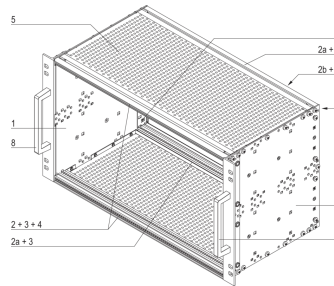

21500-080 EUROPACPRO 19 ZOLL BAUGRUPPENTRÄGER BAUSATZ FÜR BAHNANWENDUNGEN, TYP EN 50155, EMV GESCHIRMTE VERSION, 6HE, 84TE, 235 MM

PRODUKTBESCHREIBUNG

Shock and vibration tested to EN 50155, part 12.2.11

Der 19"-Winkel ist fest mit der Seitenwand verbunden (getoxt), besonders geeignet für hohe mechanische Beanspruchung (Vibrationsfestigkeit)

Die doppelte 19"-Anschraubposition gibt zusätzliche Sicherheit (NFF Norm).